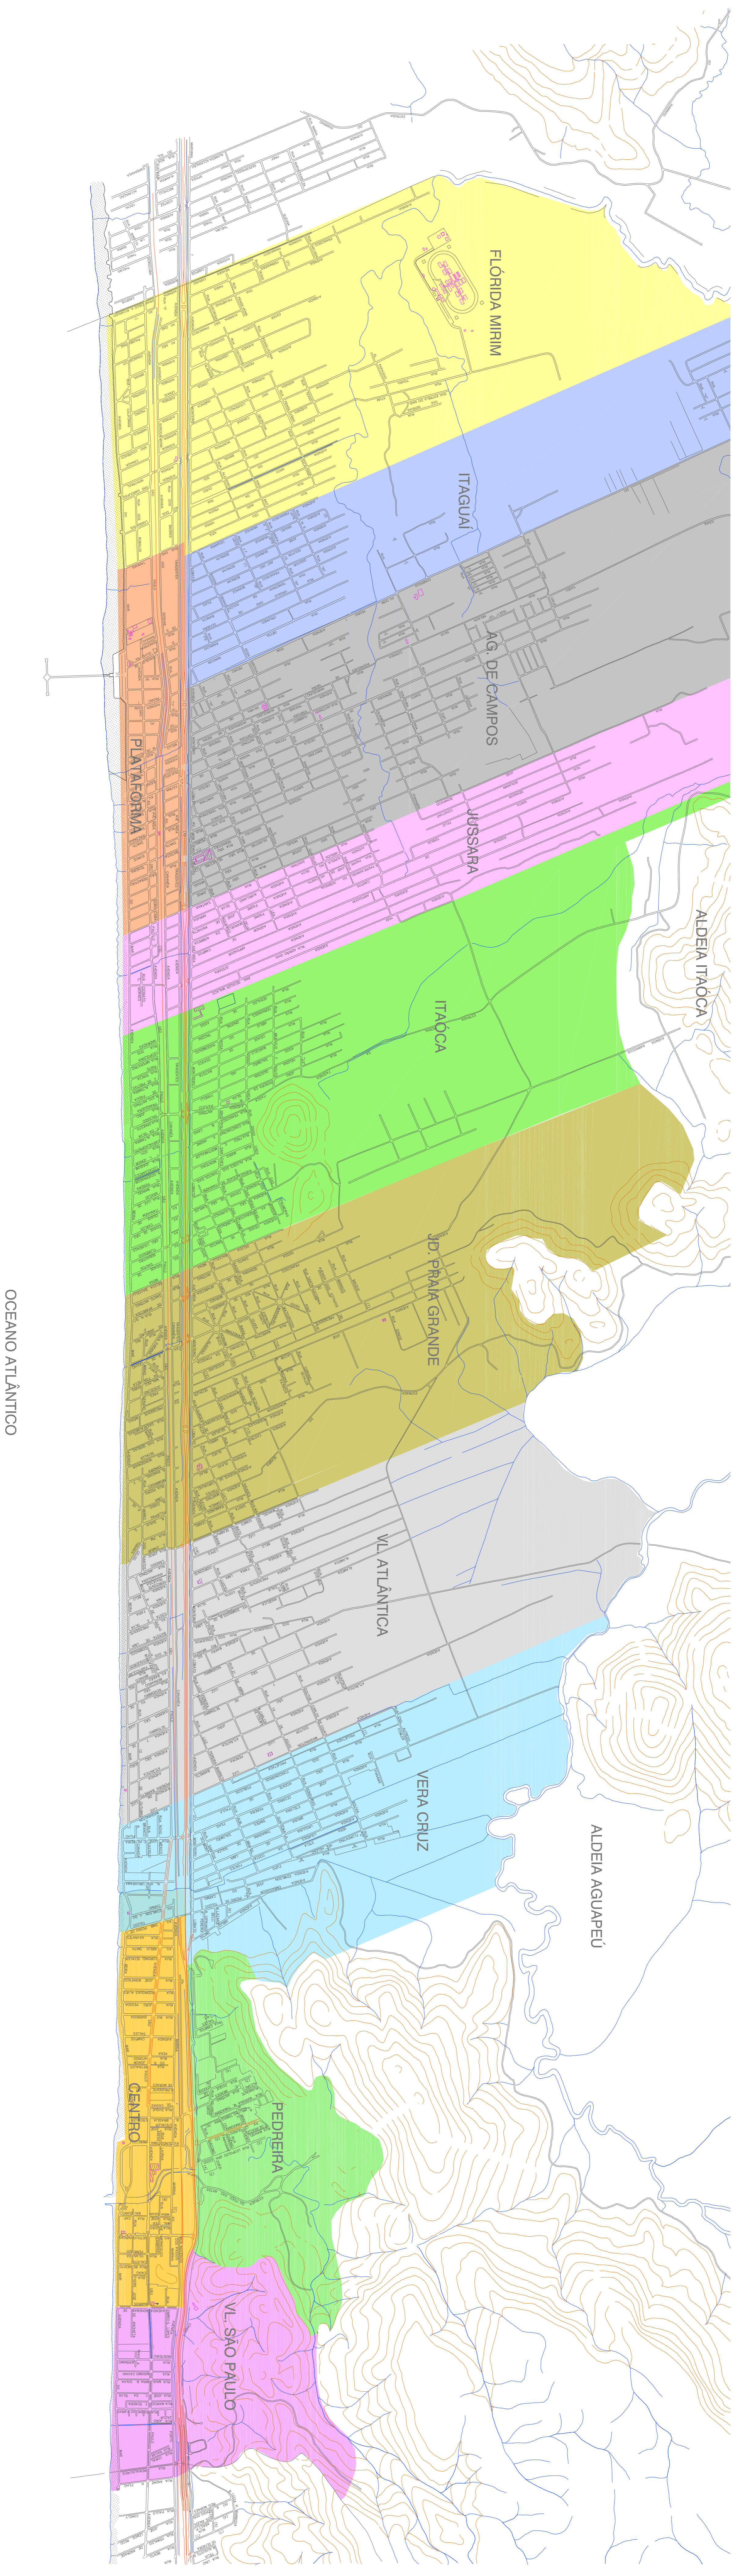

ZONA RURAL - ÁGUA BRANCA

ÁREA VERDE

OCEANO ATLÂNTICO

PREFEITURA DA E. BALNEÁRIA DE MONGAGUÁ
PALO WIZOWSKI FILHO
PROJETO DE ABAIRRAMENTO
JOSÉ FERNANDO MONTEIRO DE ALCANTARA
DESENHADO POR: [Nome do Arquiteto]
ORÇAMENTO: [Valor]