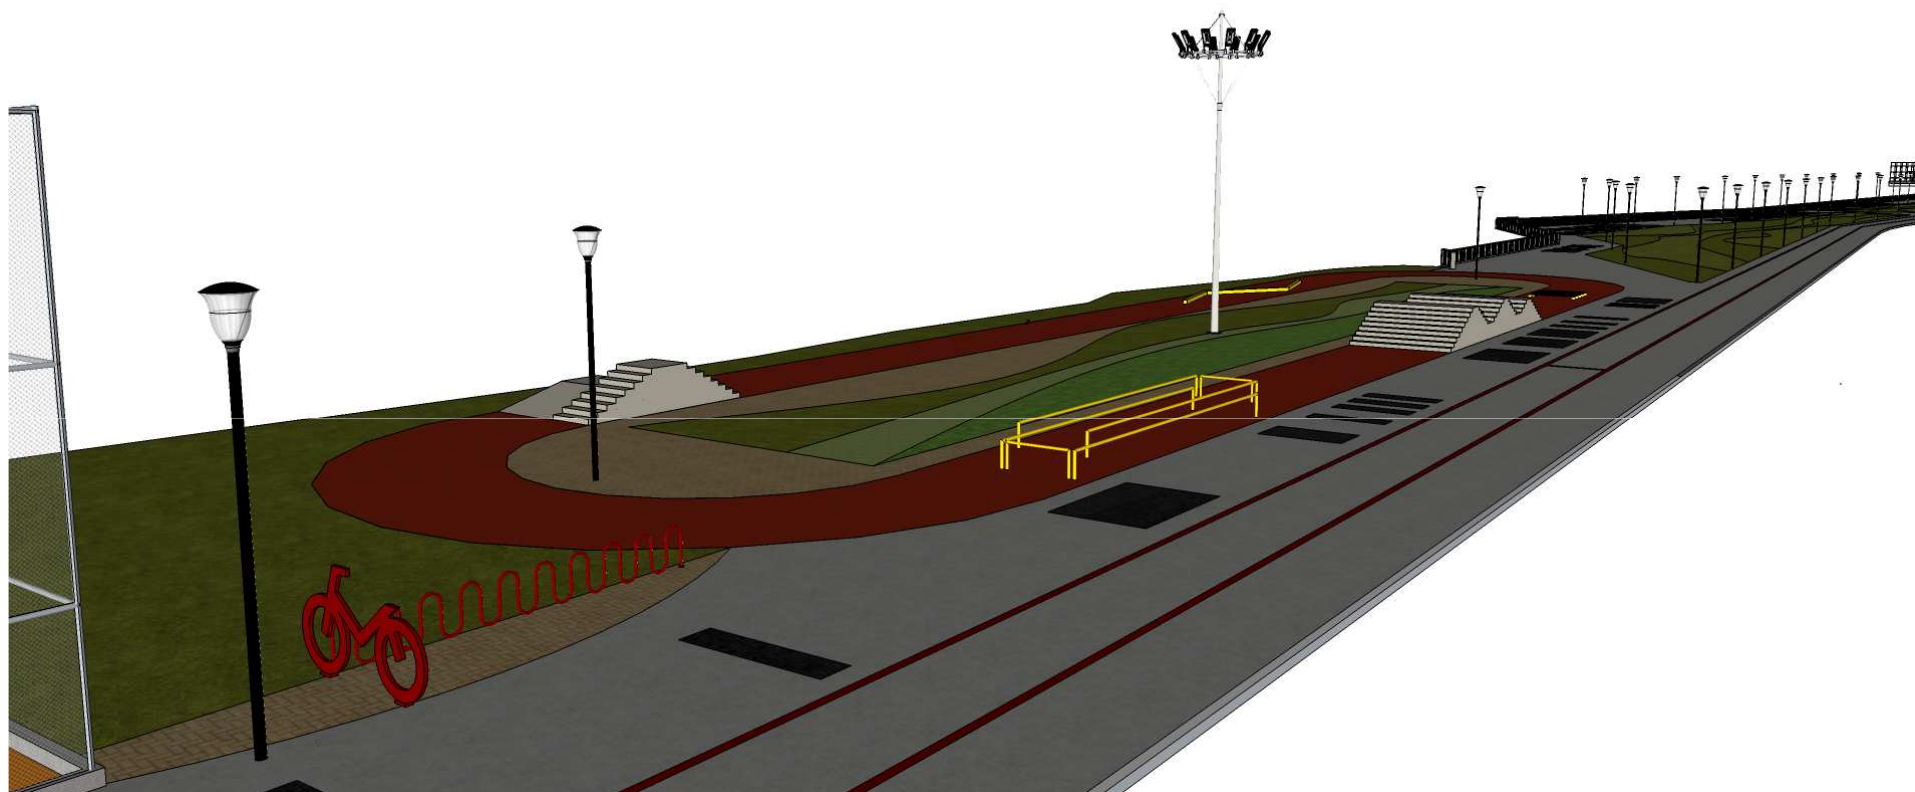

2003

CARDIO CIRCUITO

QUADRA DE TENNIS

Jardim Casqueiro

Vila Bandeirantes

Google earth

© 2013 MapLink

Data das imagens: 6/6/2009 23°55'47.86"S 46°24'33.04"O elev 7 m altitude do ponto de visão 1.40 km

2003

CARDIO CIRCUITO

CARDIO CIRCUITO

Jardim Casqueiro

Vila Bandeirantes

Google earth

© 2013 MapLink

Data das imagens: 6/6/2009 23°55'47.86"S 46°24'33.04"O elev 7 m altitude do ponto de visão 1.40 km