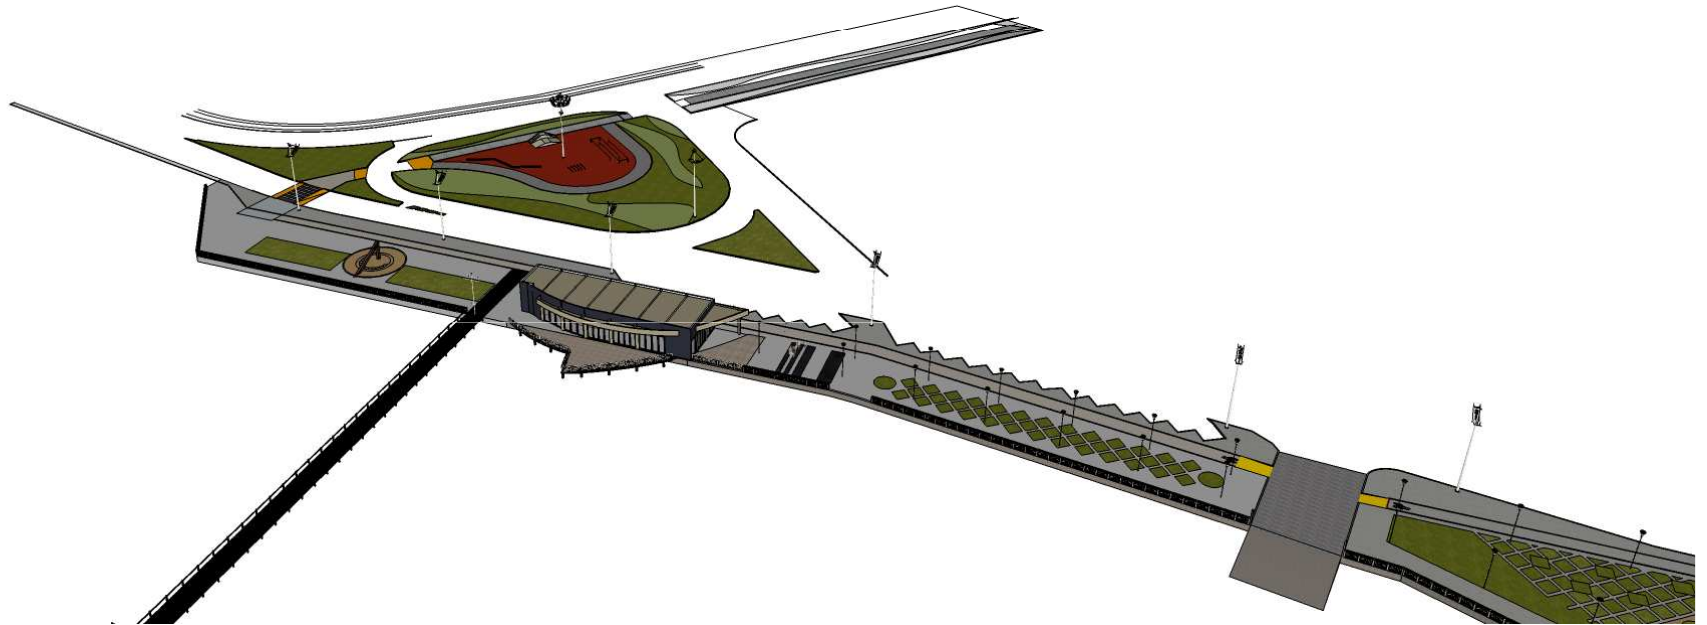

ESPORTES

Jardim Casqueiro

Vila Bandeirantes

Google earth

© 2013 MapLink

Data das imagens: 6/6/2009 23°55'47.86"S 46°24'33.04"O elev 7 m altitude do ponto de visão 1.40 km

2003

MIRANTE

MIRANTE

Jardim Casqueiro

Vila Bandeirantes

Google earth

© 2013 MapLink

Data das imagens: 6/6/2009 23°55'47.86"S 46°24'33.04"O elev 7 m altitude do ponto de visão 1.40 km

2003

RESTAURANTE

RESTAURANTE

queiro

Vila Bandeirantes

Google earth

© 2013 MapLink

Data das imagens: 6/6/2009 23°55'47.86"S 46°24'33.04"O elev 7 m altitude do ponto de visão 1.40 km

2003

A PRAÇA