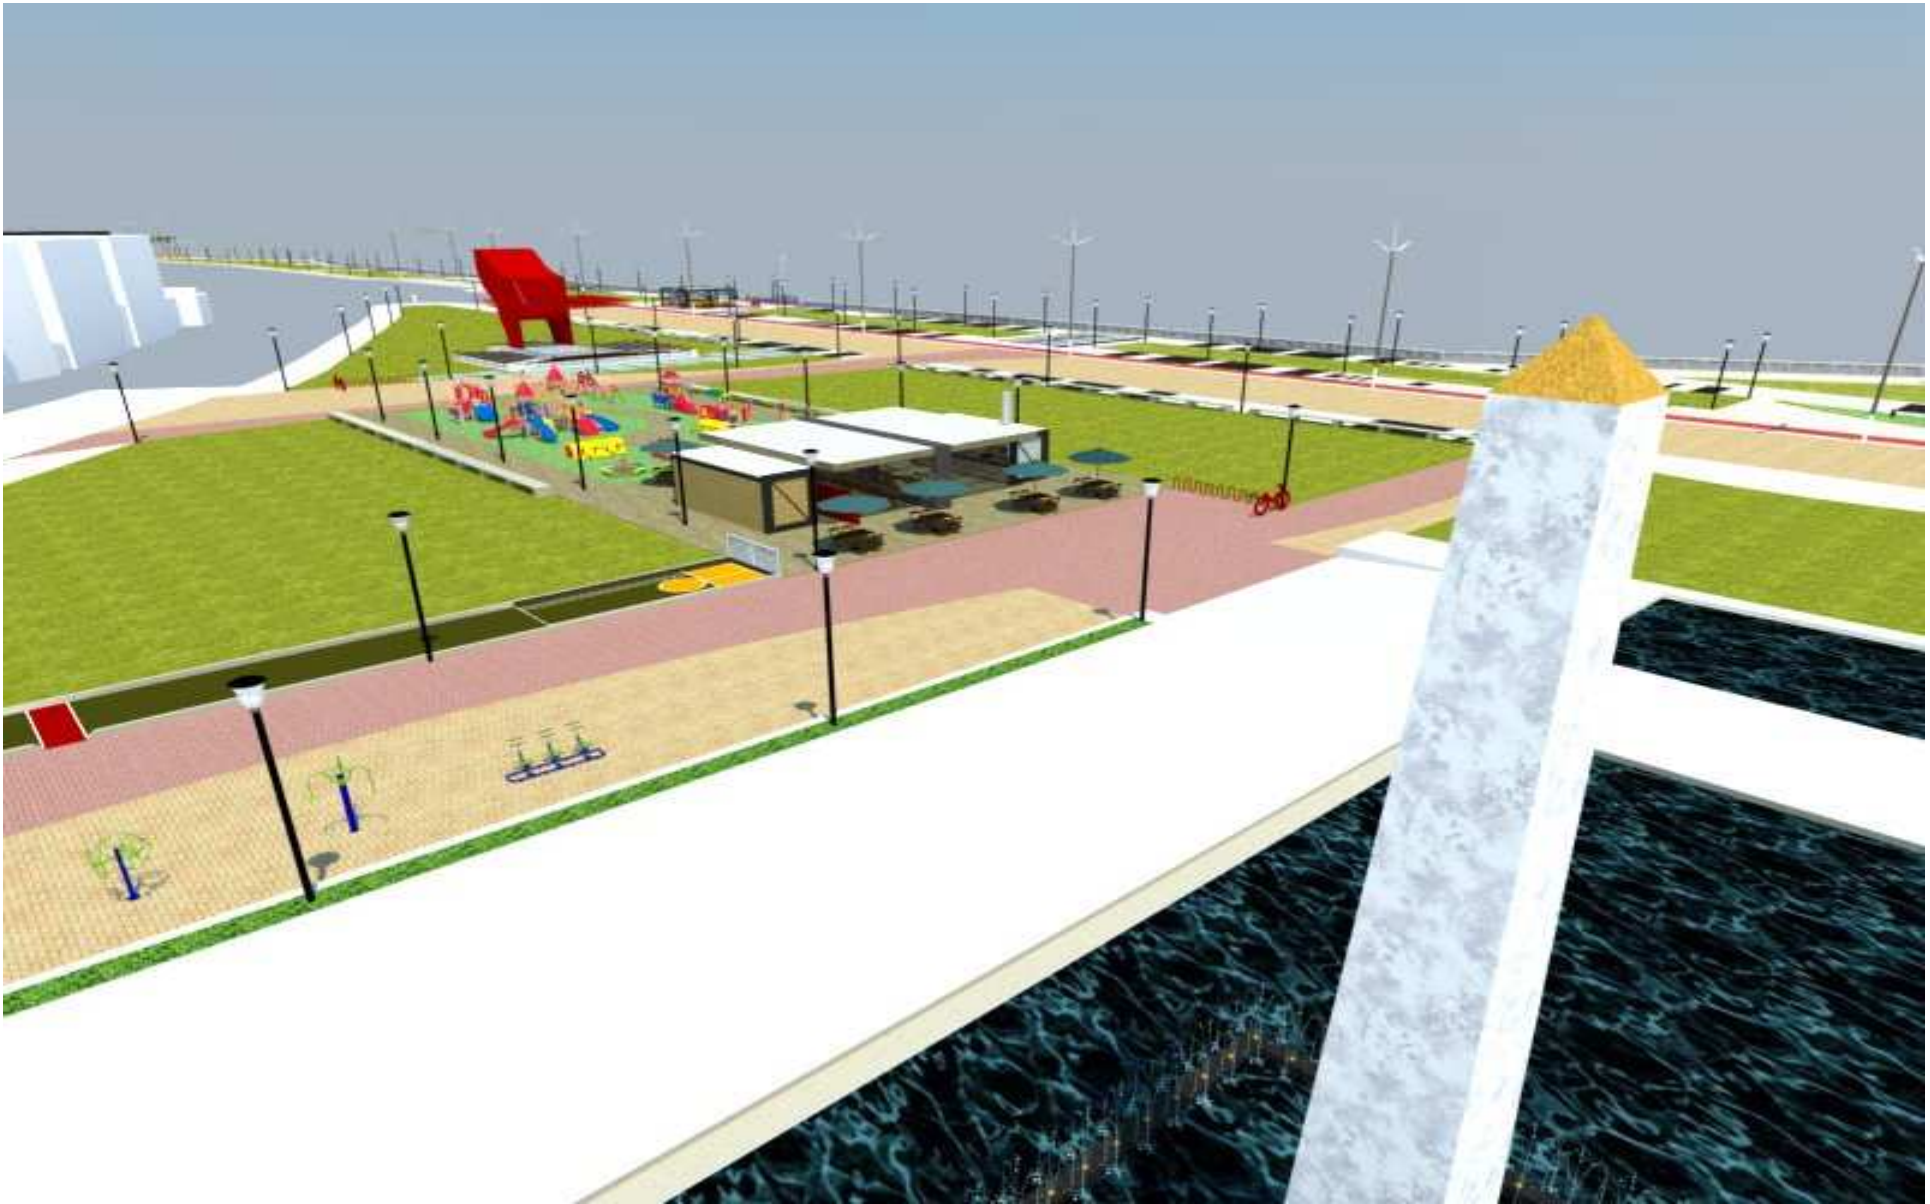

RESTAURANTE

queiro

Vila Bandeirantes

Google earth

© 2013 MapLink

Data das imagens: 6/6/2009 23°55'47.86"S 46°24'33.04"O elev 7 m altitude do ponto de visão 1.40 km

2003

A PRAÇA

BRINQUEDERIA

A PRAÇA

A CAFETERIA

AV JOAQUIM JORGE PERALTA

AV JOAQUIM JORGE PERALTA

AV JOAQUIM JORGE PERALTA

AV JOAQUIM JORGE PERALTA

AV JOAQUIM JORGE PERALTA