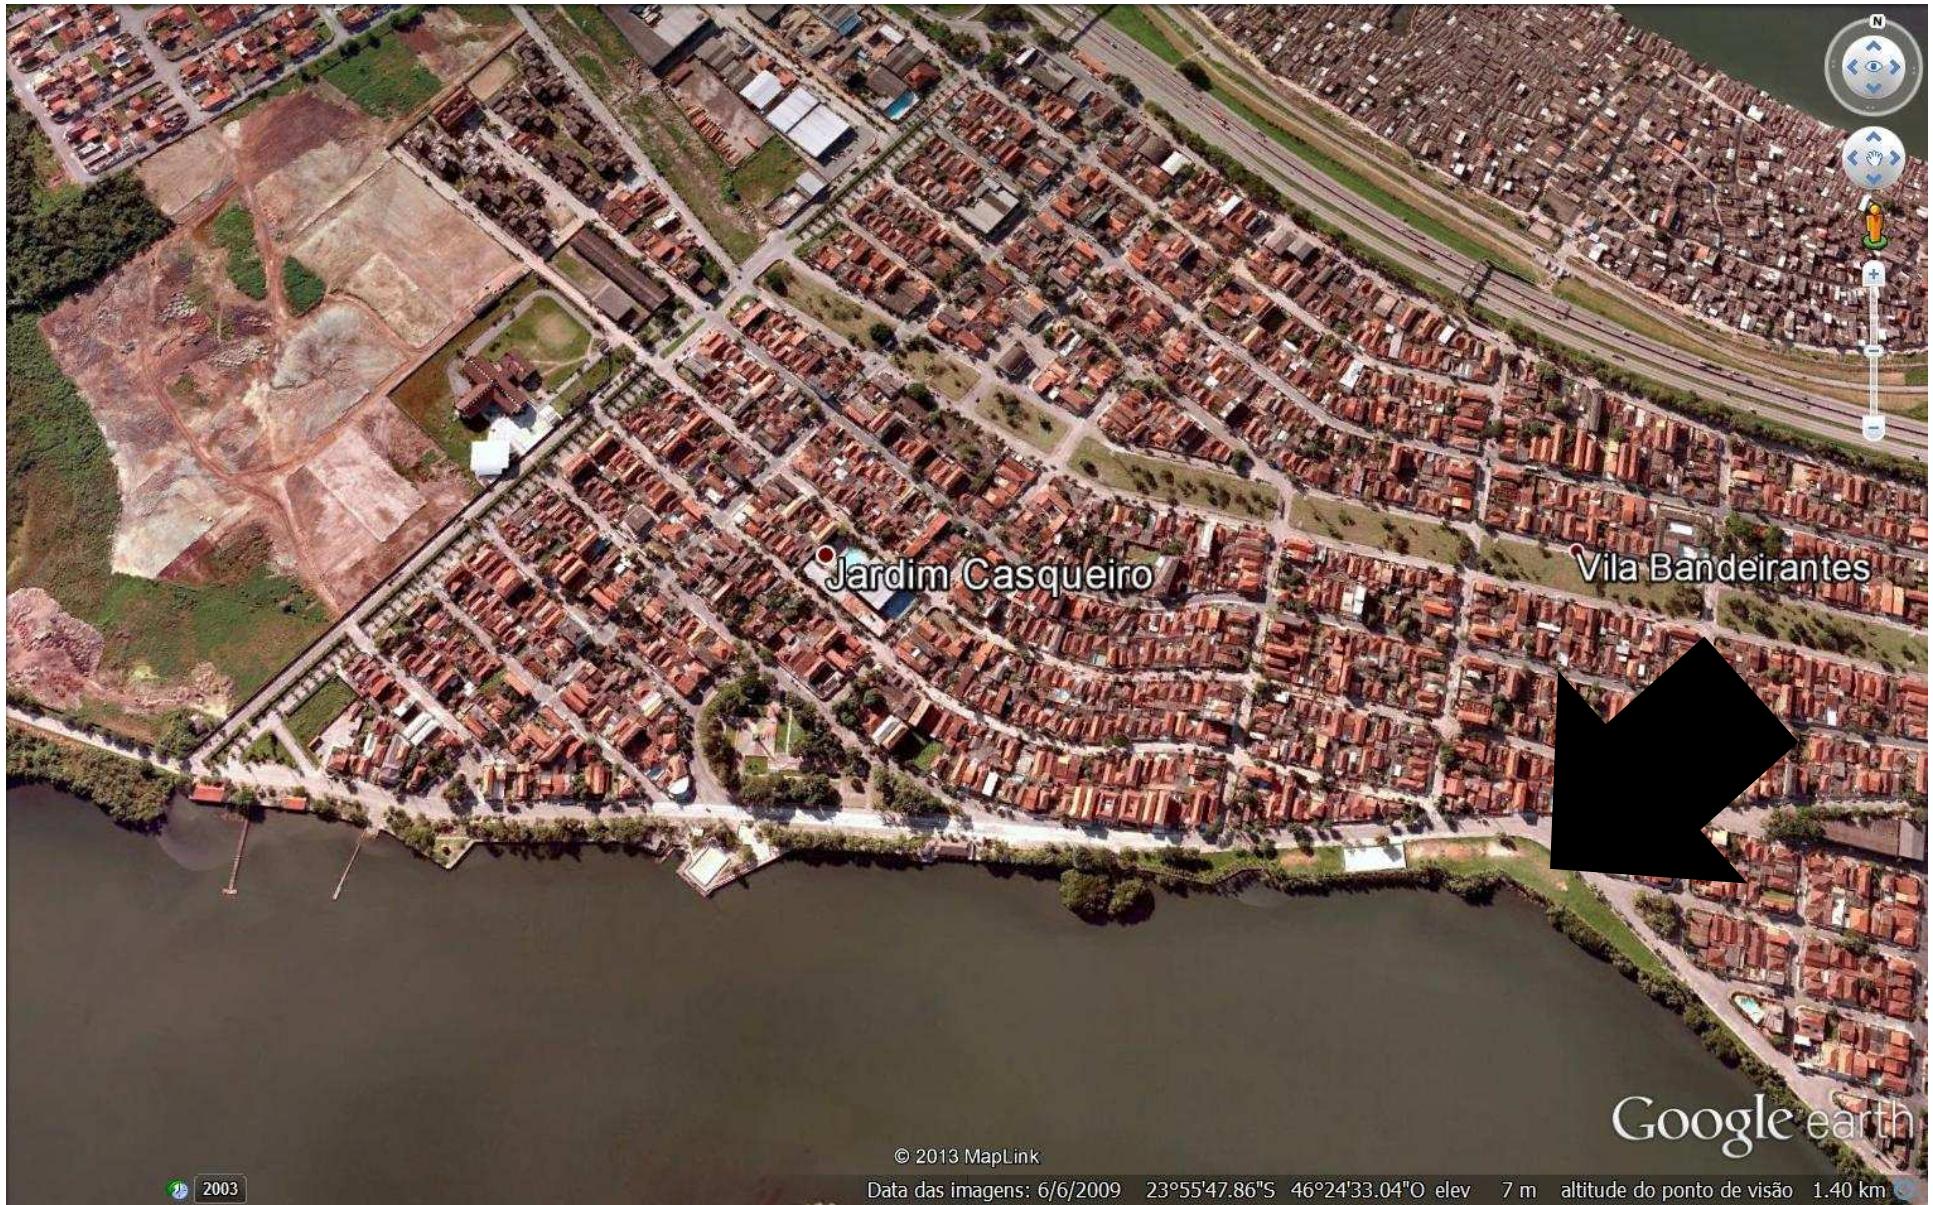

PARQUE LINEAR BEIRA MAR

Jardim Casqueiro

Vila Bandeirantes

UM NOVO OLHAR

Google earth

© 2013 MapLink

Data das imagens: 6/6/2009 23°55'47.86"S 46°24'33.04"O elev 7 m altitude do ponto de visão 1.40 km

2003

Jardim Casqueiro

Vila Bandeirantes

Google earth

© 2013 MapLink

Data das imagens: 6/6/2009 23°55'47.86"S 46°24'33.04"O elev 7 m altitude do ponto de visão 1.40 km

2003

CARDIO CIRCUITO

QUIOSQUE DE FRUTAS

Jardim Casqueiro

Vila Bandeirantes

Google earth

© 2013 MapLink

Data das imagens: 6/6/2009 23°55'47.86"S 46°24'33.04"O elev 7 m altitude do ponto de visão 1.40 km

2003

Jardim Casqueiro

Vila Bandeirantes

Google earth

© 2013 MapLink

Data das imagens: 6/6/2009 23°55'47.86"S 46°24'33.04"O elev 7 m altitude do ponto de visão 1.40 km

2003

CARDIO CIRCUITO

FUTEBOL

Jardim Casqueiro

Vila Bandeirantes