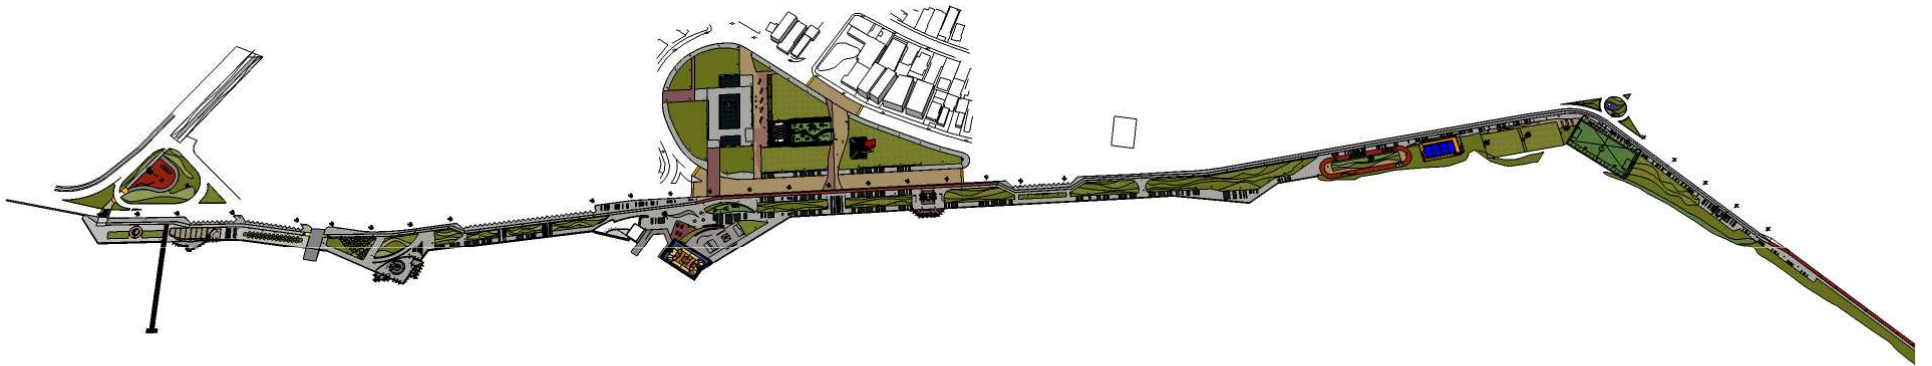

A CAFETERIA