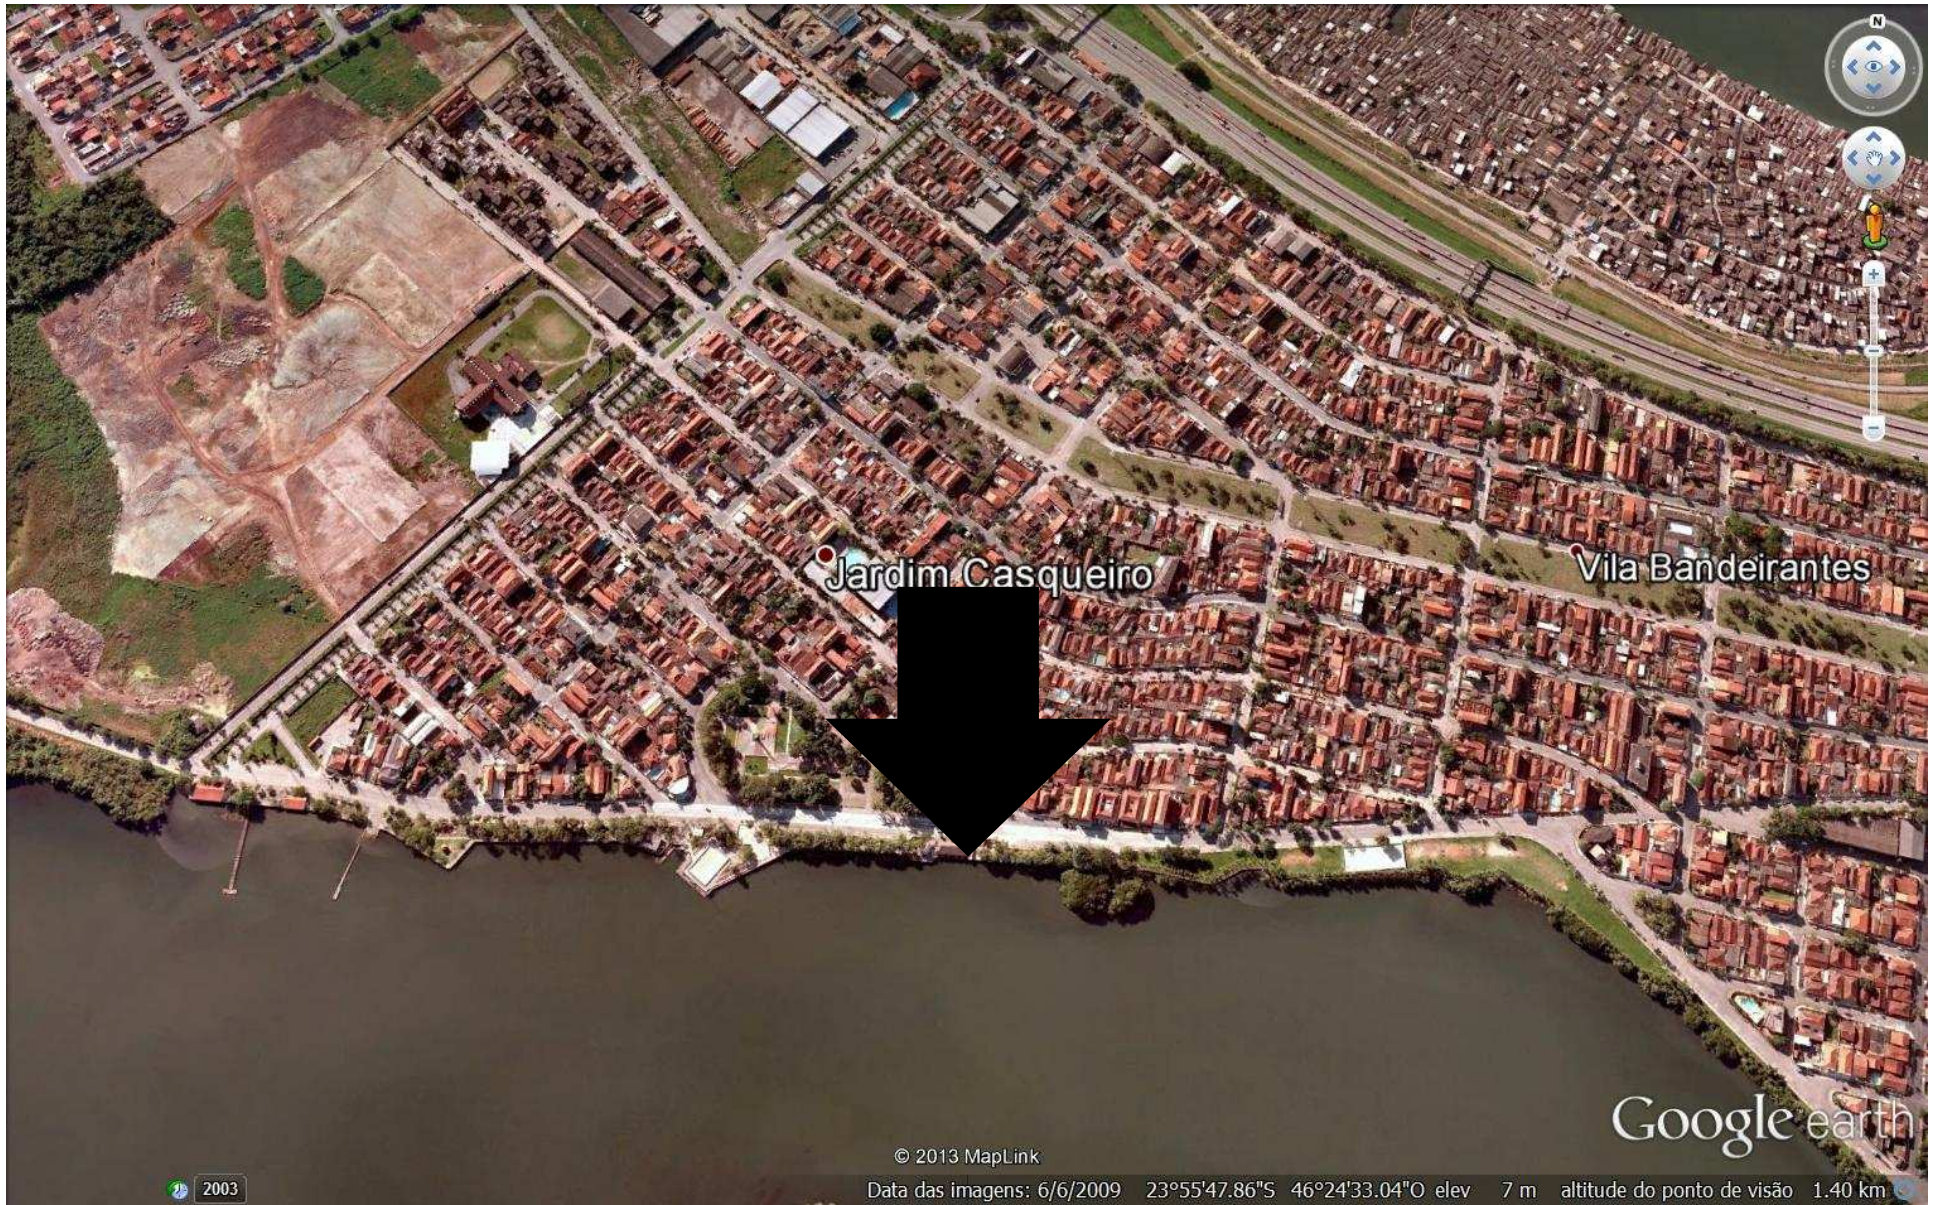

2003

CARDIO CIRCUITO

QUADRA DE TENNIS

Jardim Casqueiro

Vila Bandeirantes

Google earth

© 2013 MapLink

Data das imagens: 6/6/2009 23°55'47.86"S 46°24'33.04"O elev 7 m altitude do ponto de visão 1.40 km

2003

CARDIO CIRCUITO

CARDIO CIRCUITO

Jardim Casqueiro

Vila Bandeirantes

Google earth

© 2013 MapLink

Data das imagens: 6/6/2009 23°55'47.86"S 46°24'33.04"O elev 7 m altitude do ponto de visão 1.40 km

2003

ACADEMIA URBANA

Jardim Casqueiro

Vila Bandeirantes

Google earth

© 2013 MapLink

Data das imagens: 6/6/2009 23°55'47.86"S 46°24'33.04"O elev 7 m altitude do ponto de visão 1.40 km

2003