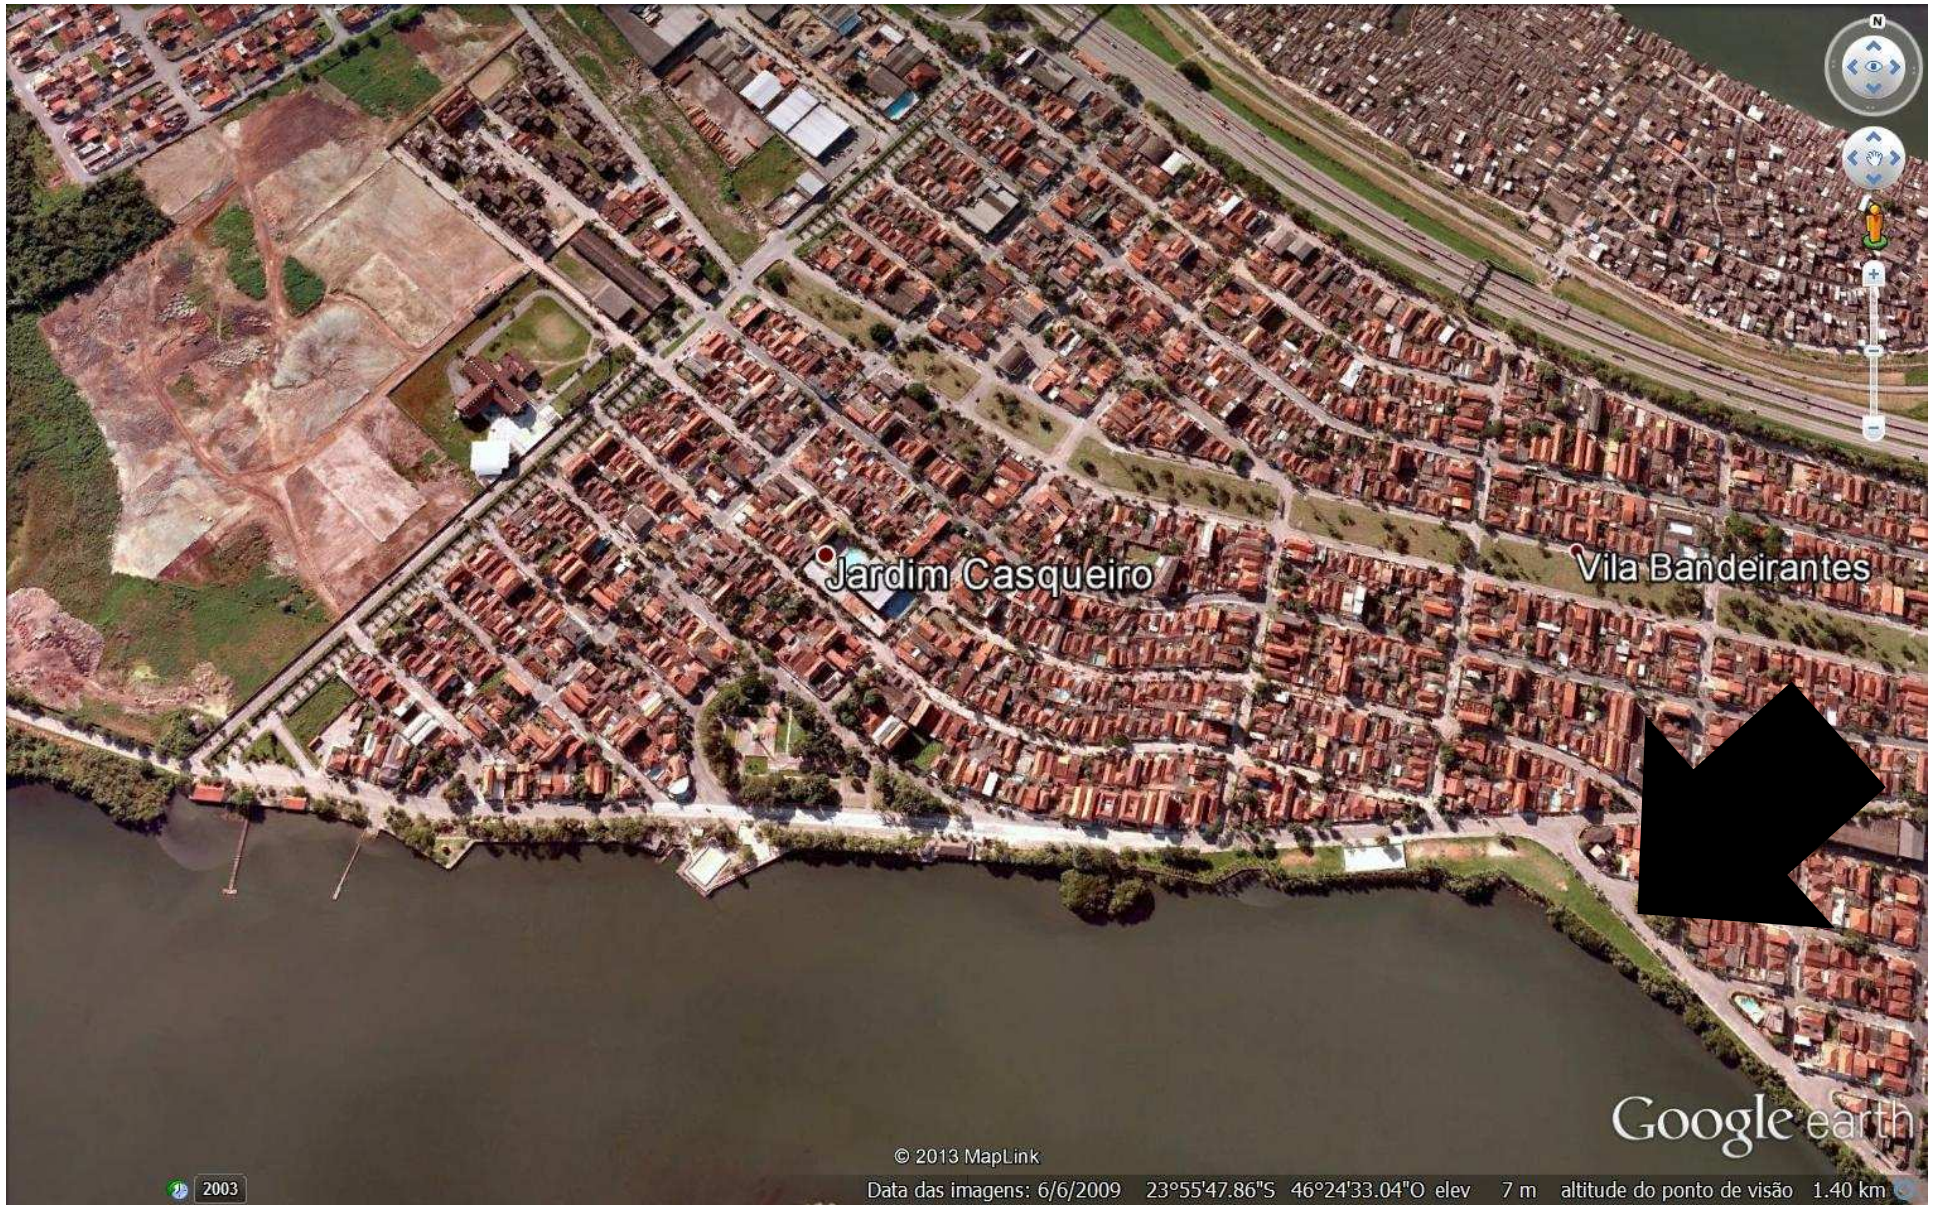

PARQUE LINEAR BEIRA MAR

Jardim Casqueiro

Vila Bandeirantes

UM NOVO OLHAR

Google earth

© 2013 MapLink

Data das imagens: 6/6/2009 23°55'47.86"S 46°24'33.04"O elev 7 m altitude do ponto de visão 1.40 km

2003

Jardim Casqueiro

Vila Bandeirantes

Google earth

© 2013 MapLink

Data das imagens: 6/6/2009 23°55'47.86"S 46°24'33.04"O elev 7 m altitude do ponto de visão 1.40 km

2003

CARDIO CIRCUITO

QUIOSQUE DE FRUTAS

Jardim Casqueiro

Vila Bandeirantes

Google earth

© 2013 MapLink

Data das imagens: 6/6/2009 23°55'47.86"S 46°24'33.04"O elev 7 m altitude do ponto de visão 1.40 km

2003

Jardim Casqueiro

Vila Bandeirantes