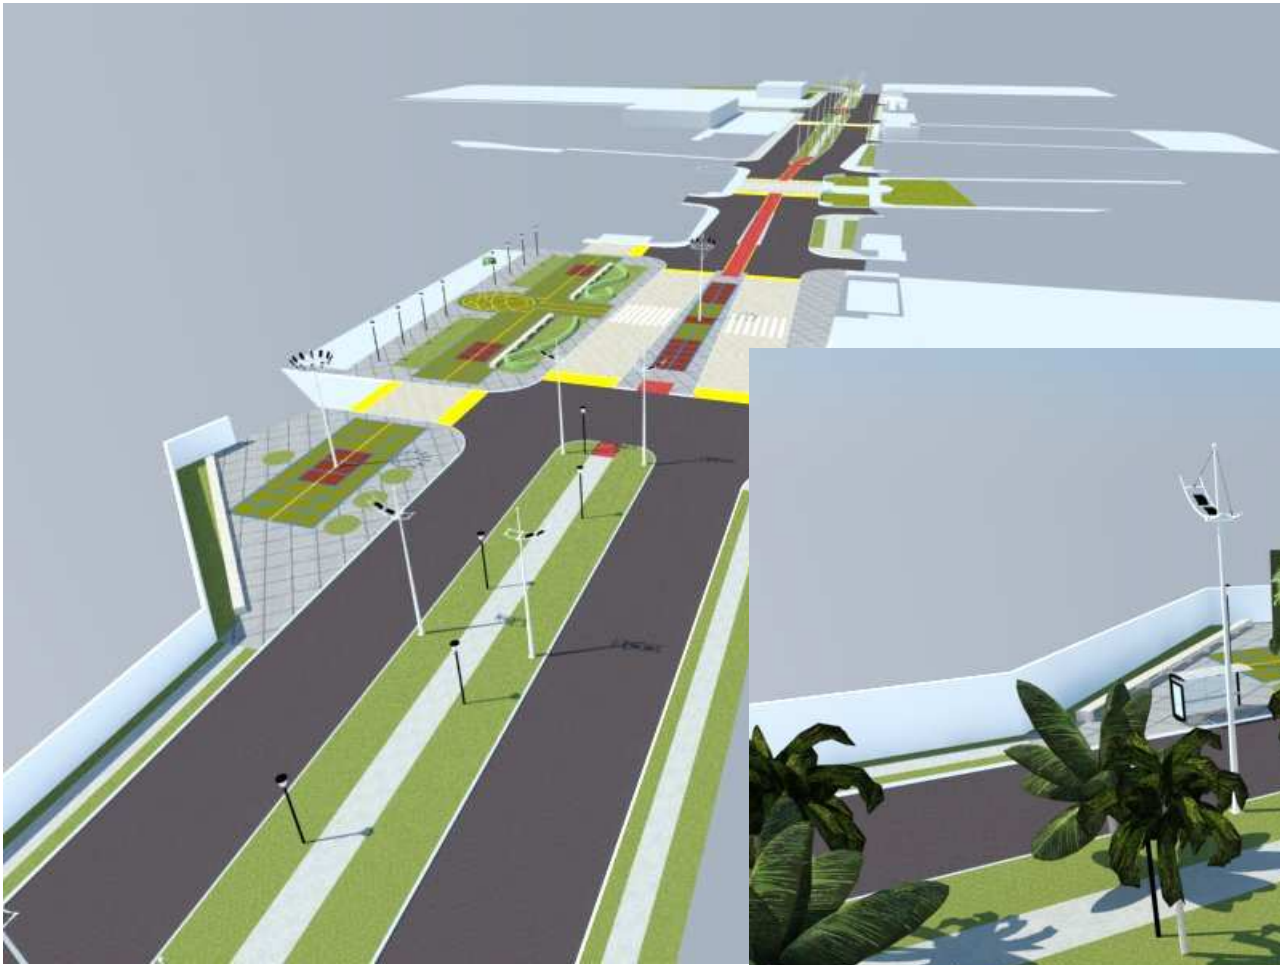

RESTAURANTE

queiro

Vila Bandeirantes

Google earth

© 2013 MapLink

Data das imagens: 6/6/2009 23°55'47.86"S 46°24'33.04"O elev 7 m altitude do ponto de visão 1.40 km

2003

A PRAÇA

BRINQUEDERIA

A PRAÇA

A CAFETERIA

AV JOAQUIM JORGE PERALTA

AV JOAQUIM JORGE PERALTA

AV JOAQUIM JORGE PERALTA

AV JOAQUIM JORGE PERALTA

AV JOAQUIM JORGE PERALTA