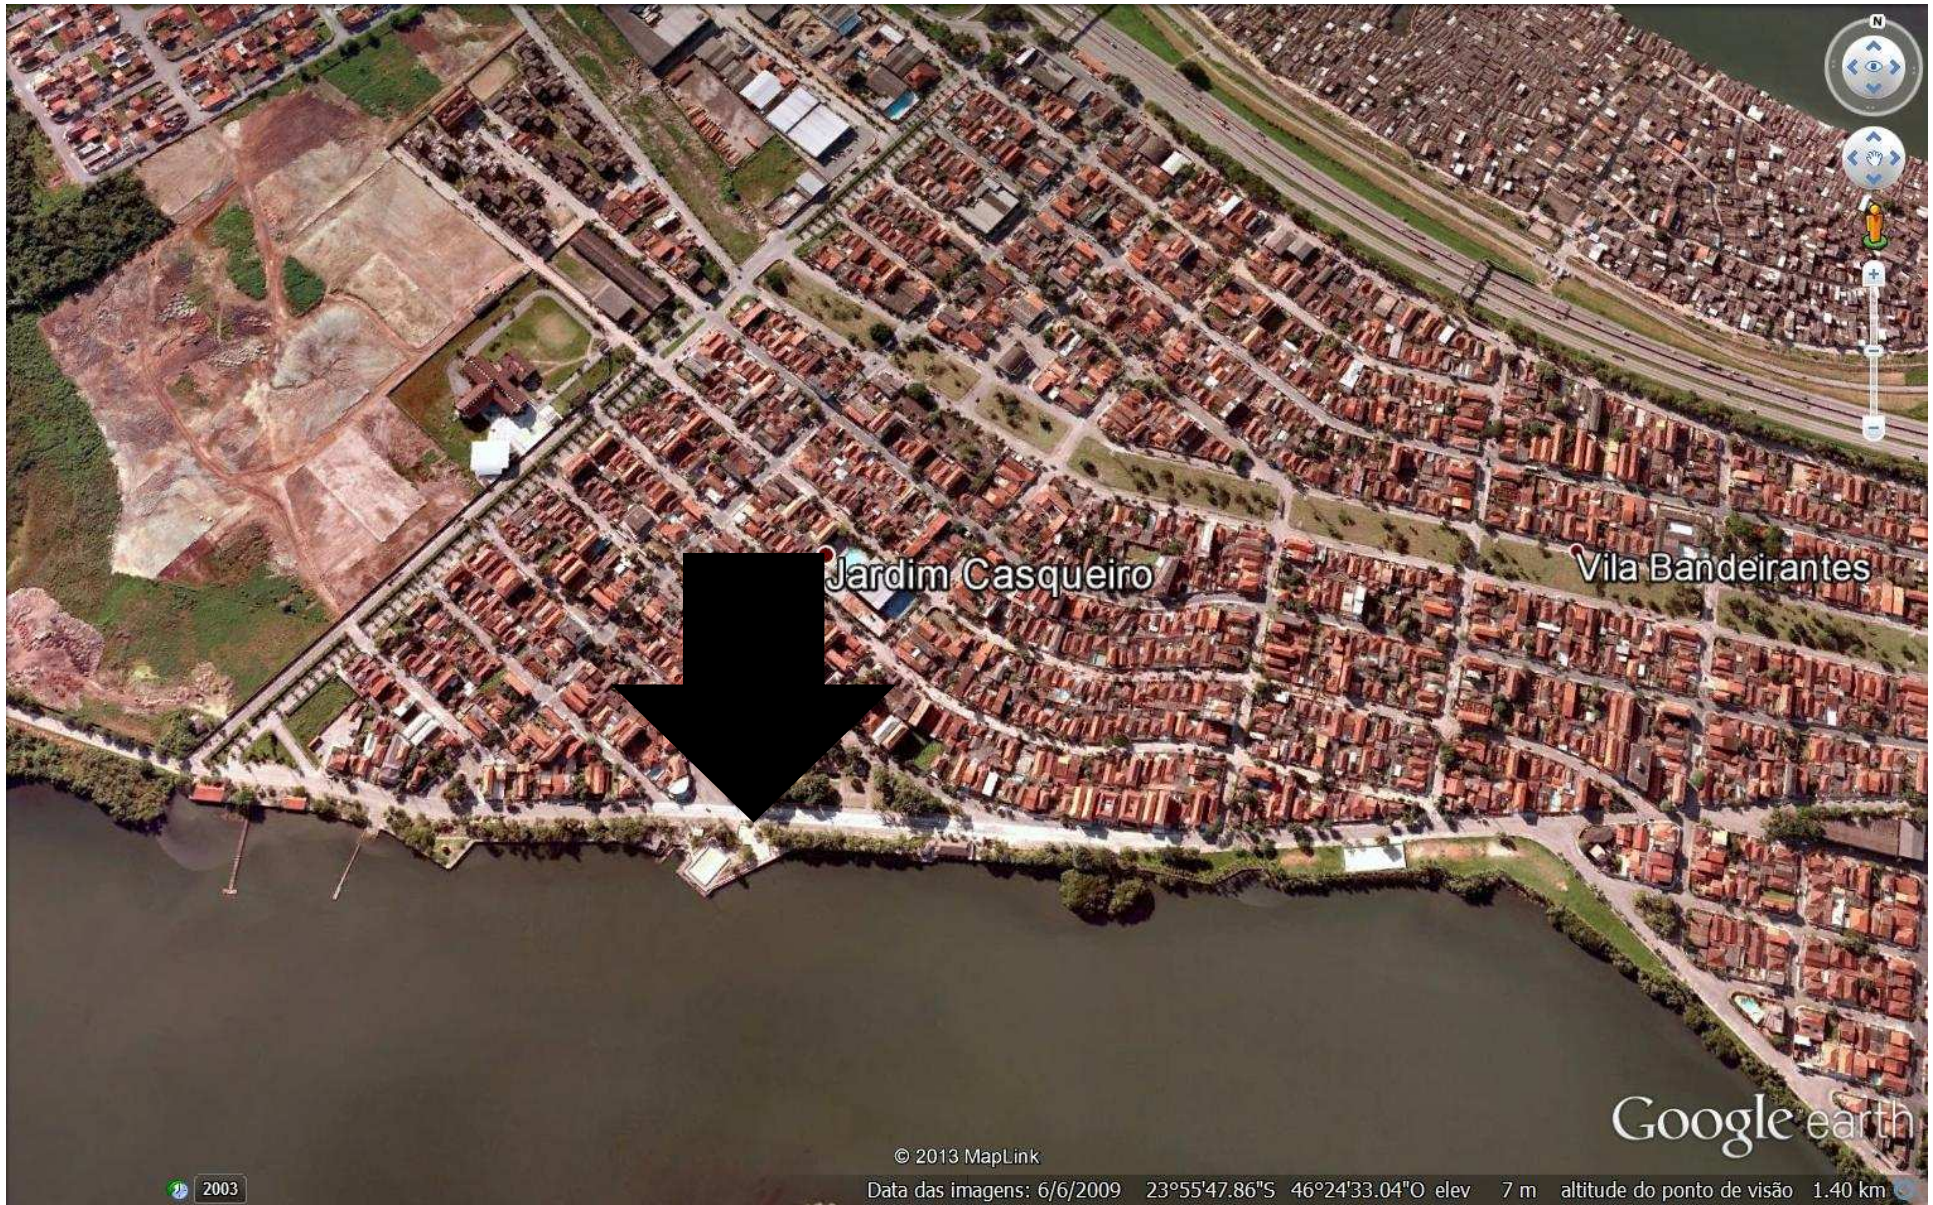

2003

CARDIO CIRCUITO

QUADRA DE TENNIS

Jardim Casqueiro

Vila Bandeirantes

Google earth

© 2013 MapLink

Data das imagens: 6/6/2009 23°55'47.86"S 46°24'33.04"O elev 7 m altitude do ponto de visão 1.40 km

2003

CARDIO CIRCUITO

CARDIO CIRCUITO

Jardim Casqueiro

Vila Bandeirantes

Google earth

© 2013 MapLink

Data das imagens: 6/6/2009 23°55'47.86"S 46°24'33.04"O elev 7 m altitude do ponto de visão 1.40 km

2003

ACADEMIA URBANA

Jardim Casqueiro

Vila Bandeirantes

Google earth

© 2013 MapLink

Data das imagens: 6/6/2009 23°55'47.86"S 46°24'33.04"O elev 7 m altitude do ponto de visão 1.40 km

2003