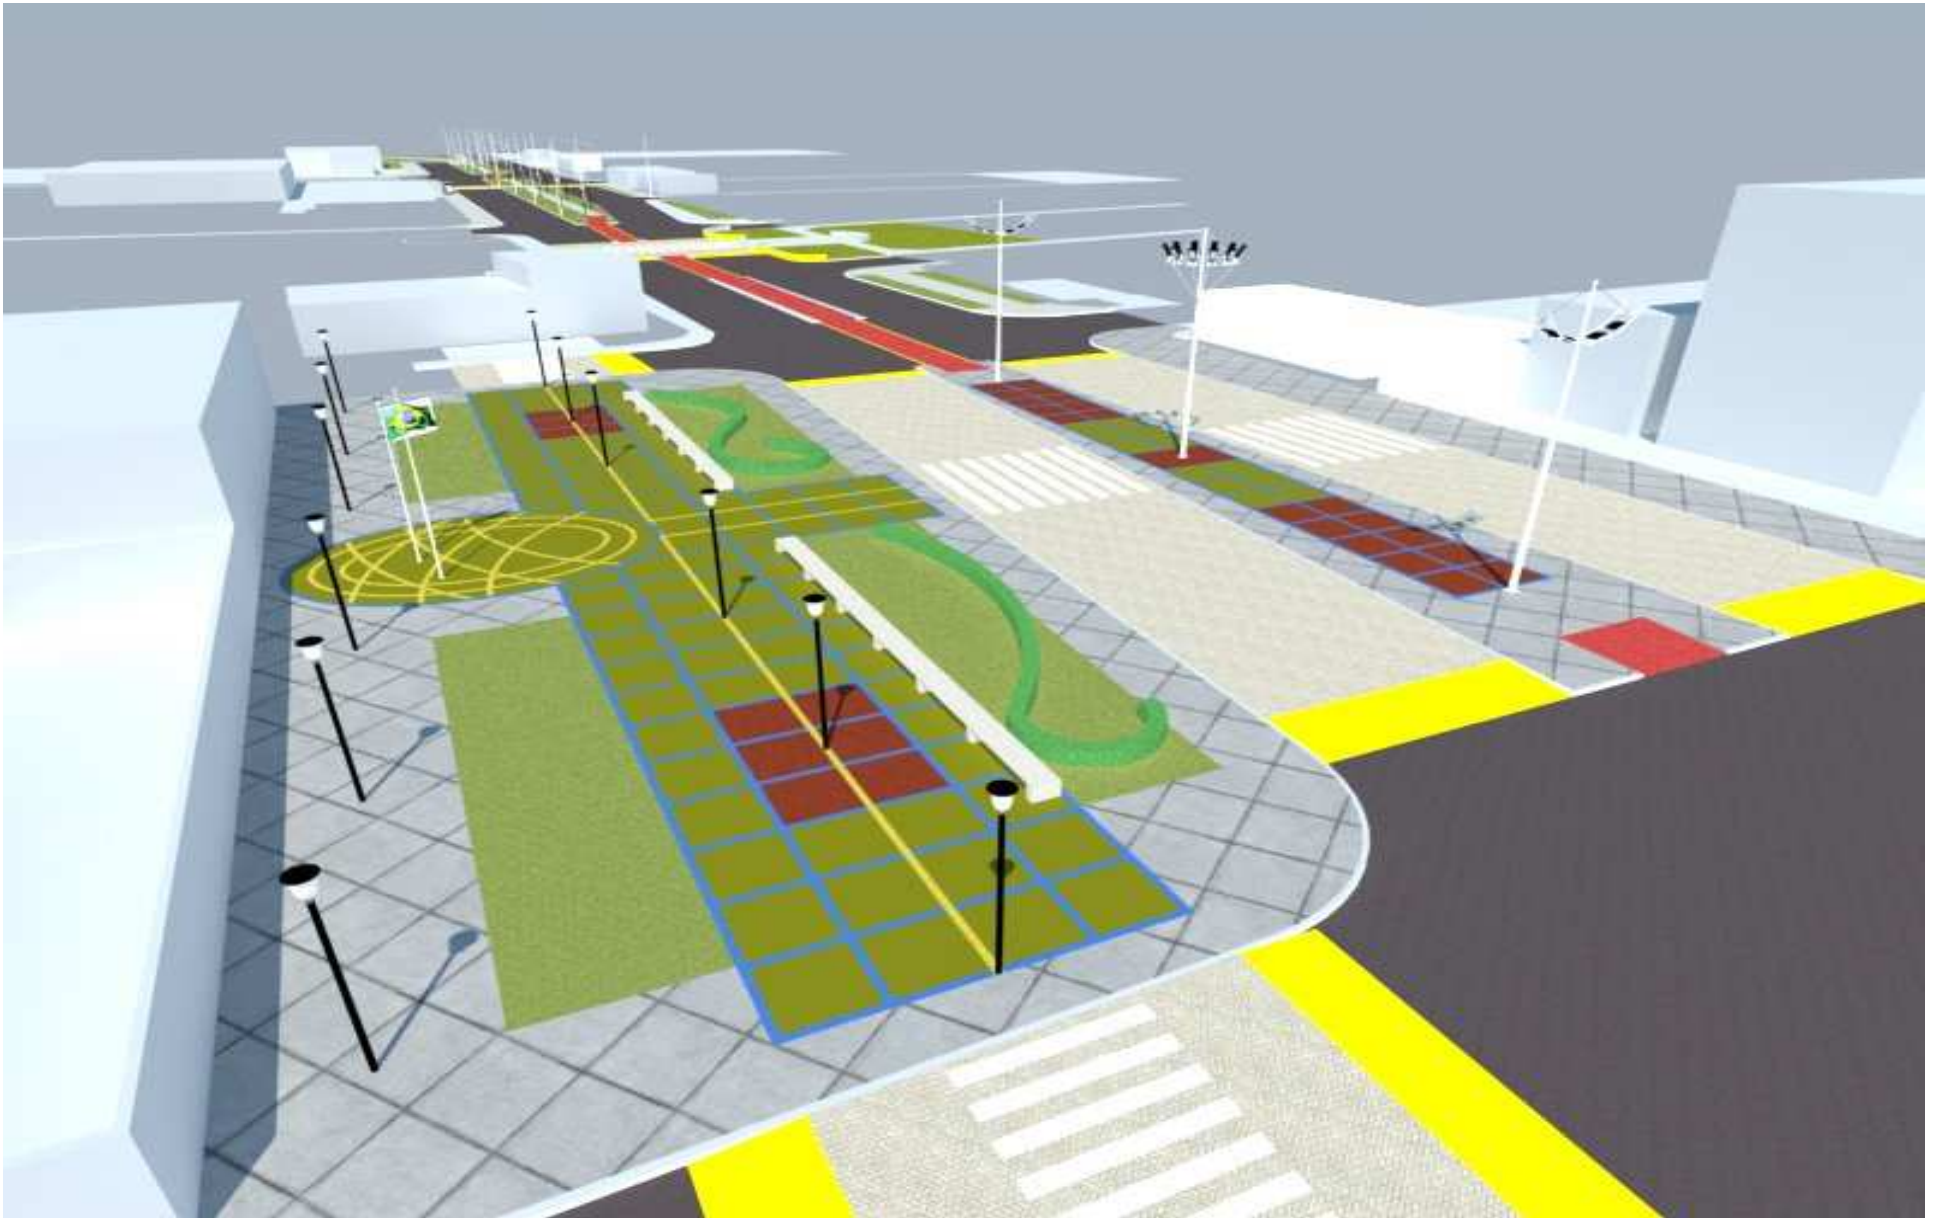

RESTAURANTE

queiro

Vila Bandeirantes

Google earth

© 2013 MapLink

Data das imagens: 6/6/2009 23°55'47.86"S 46°24'33.04"O elev 7 m altitude do ponto de visão 1.40 km

2003

A PRAÇA

BRINQUEDERIA

A PRAÇA

A CAFETERIA

AV JOAQUIM JORGE PERALTA

AV JOAQUIM JORGE PERALTA

AV JOAQUIM JORGE PERALTA

AV JOAQUIM JORGE PERALTA

AV JOAQUIM JORGE PERALTA