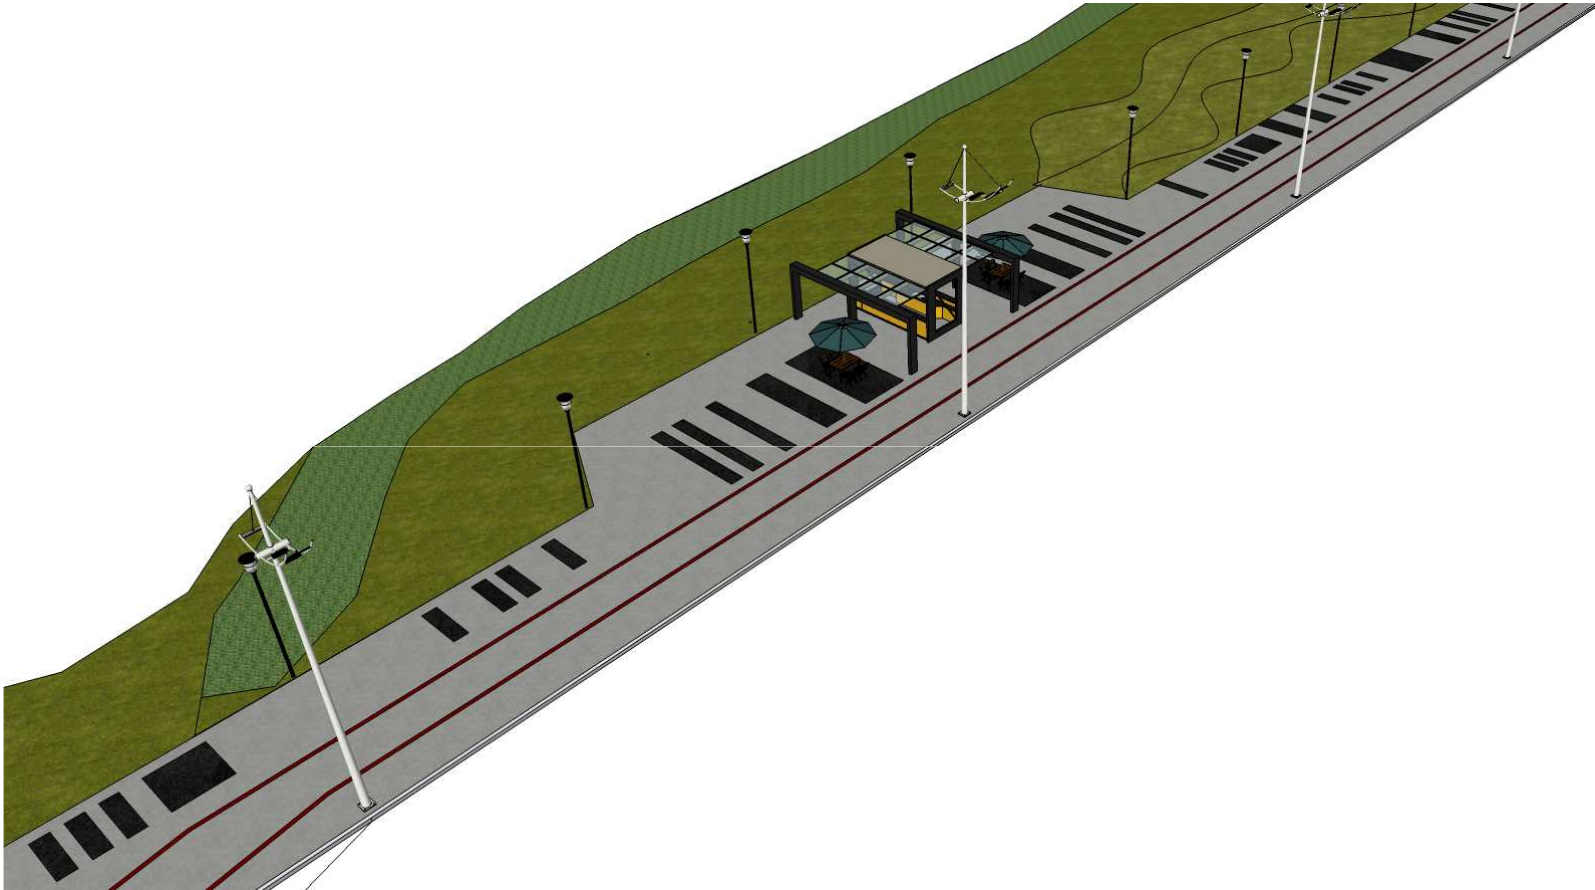

PARQUE LINEAR BEIRA MAR

Jardim Casqueiro

Vila Bandeirantes

UM NOVO OLHAR

Google earth

© 2013 MapLink

Data das imagens: 6/6/2009 23°55'47.86"S 46°24'33.04"O elev 7 m altitude do ponto de visão 1.40 km

2003

Jardim Casqueiro

Vila Bandeirantes

Google earth

© 2013 MapLink

Data das imagens: 6/6/2009 23°55'47.86"S 46°24'33.04"O elev 7 m altitude do ponto de visão 1.40 km

2003

CARDIO CIRCUITO

QUIOSQUE DE FRUTAS

Jardim Casqueiro

Vila Bandeirantes

Google earth

© 2013 MapLink

Data das imagens: 6/6/2009 23°55'47.86"S 46°24'33.04"O elev 7 m altitude do ponto de visão 1.40 km

2003

Jardim Casqueiro

Vila Bandeirantes