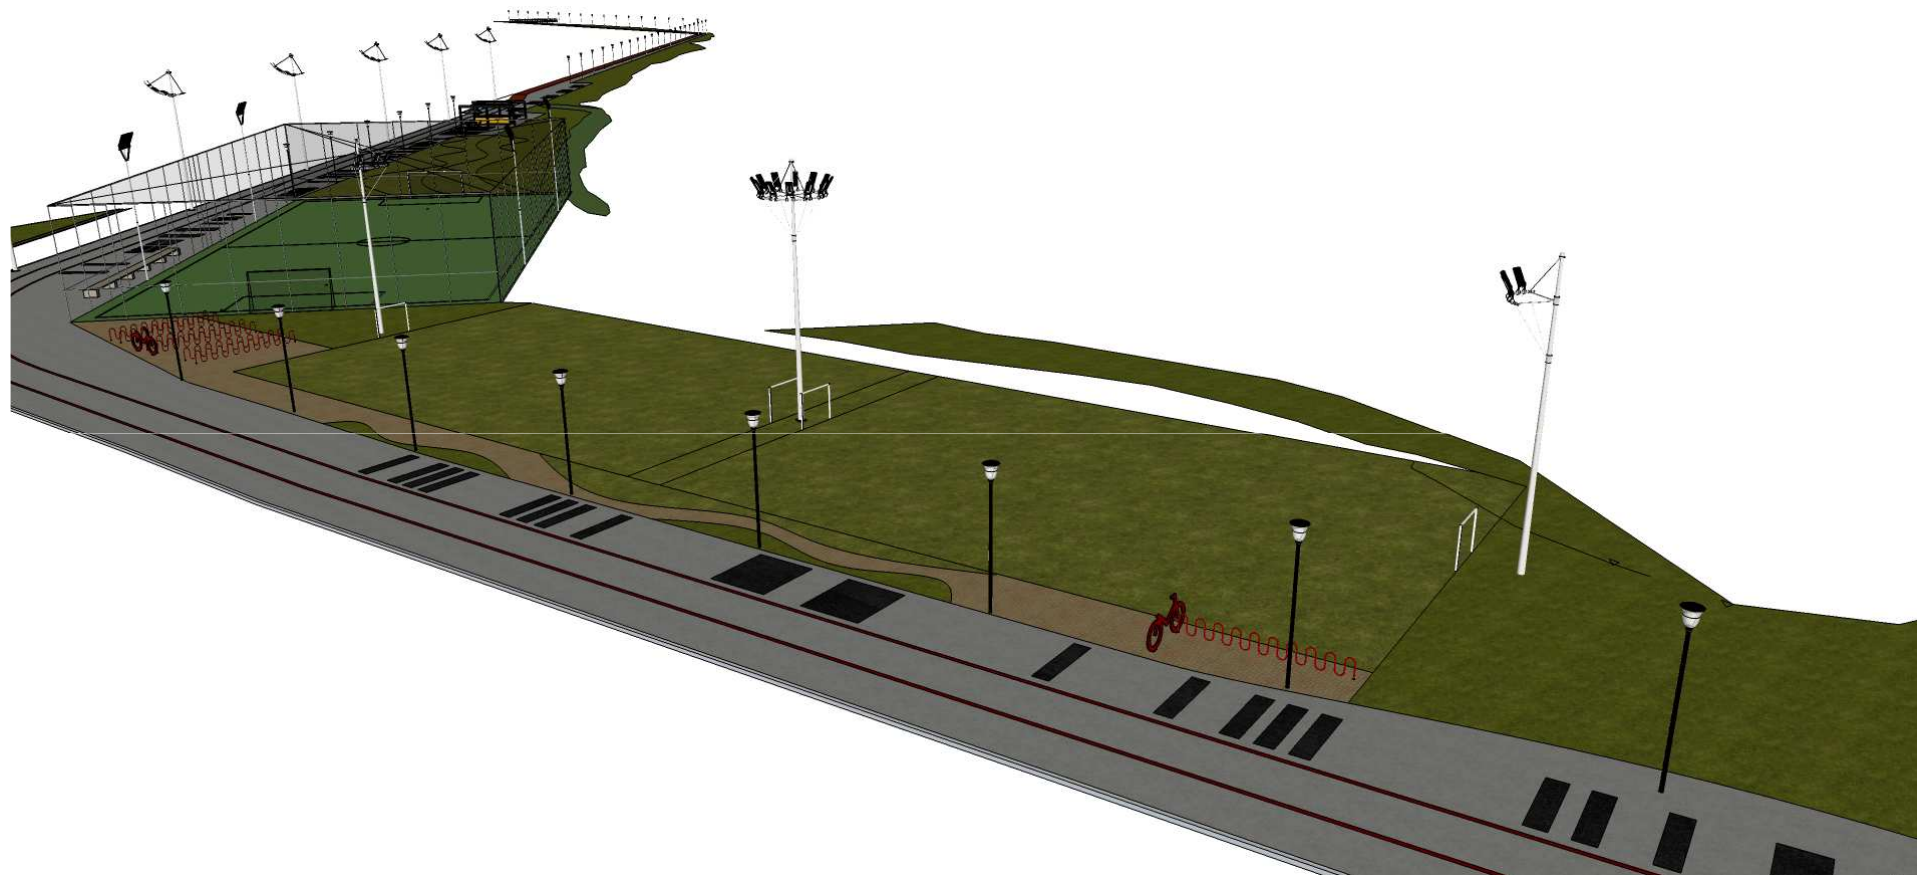

PARQUE LINEAR BEIRA MAR

Jardim Casqueiro

Vila Bandeirantes

UM NOVO OLHAR

Google earth

© 2013 MapLink

Data das imagens: 6/6/2009 23°55'47.86"S 46°24'33.04"O elev 7 m altitude do ponto de visão 1.40 km

2003

Jardim Casqueiro

Vila Bandeirantes

Google earth

© 2013 MapLink

Data das imagens: 6/6/2009 23°55'47.86"S 46°24'33.04"O elev 7 m altitude do ponto de visão 1.40 km

2003

CARDIO CIRCUITO

QUIOSQUE DE FRUTAS

Jardim Casqueiro

Vila Bandeirantes

Google earth

© 2013 MapLink

Data das imagens: 6/6/2009 23°55'47.86"S 46°24'33.04"O elev 7 m altitude do ponto de visão 1.40 km

2003

Jardim Casqueiro

Vila Bandeirantes

Google earth

© 2013 MapLink

Data das imagens: 6/6/2009 23°55'47.86"S 46°24'33.04"O elev 7 m altitude do ponto de visão 1.40 km

2003

CARDIO CIRCUITO

FUTEBOL

Jardim Casqueiro

Vila Bandeirantes