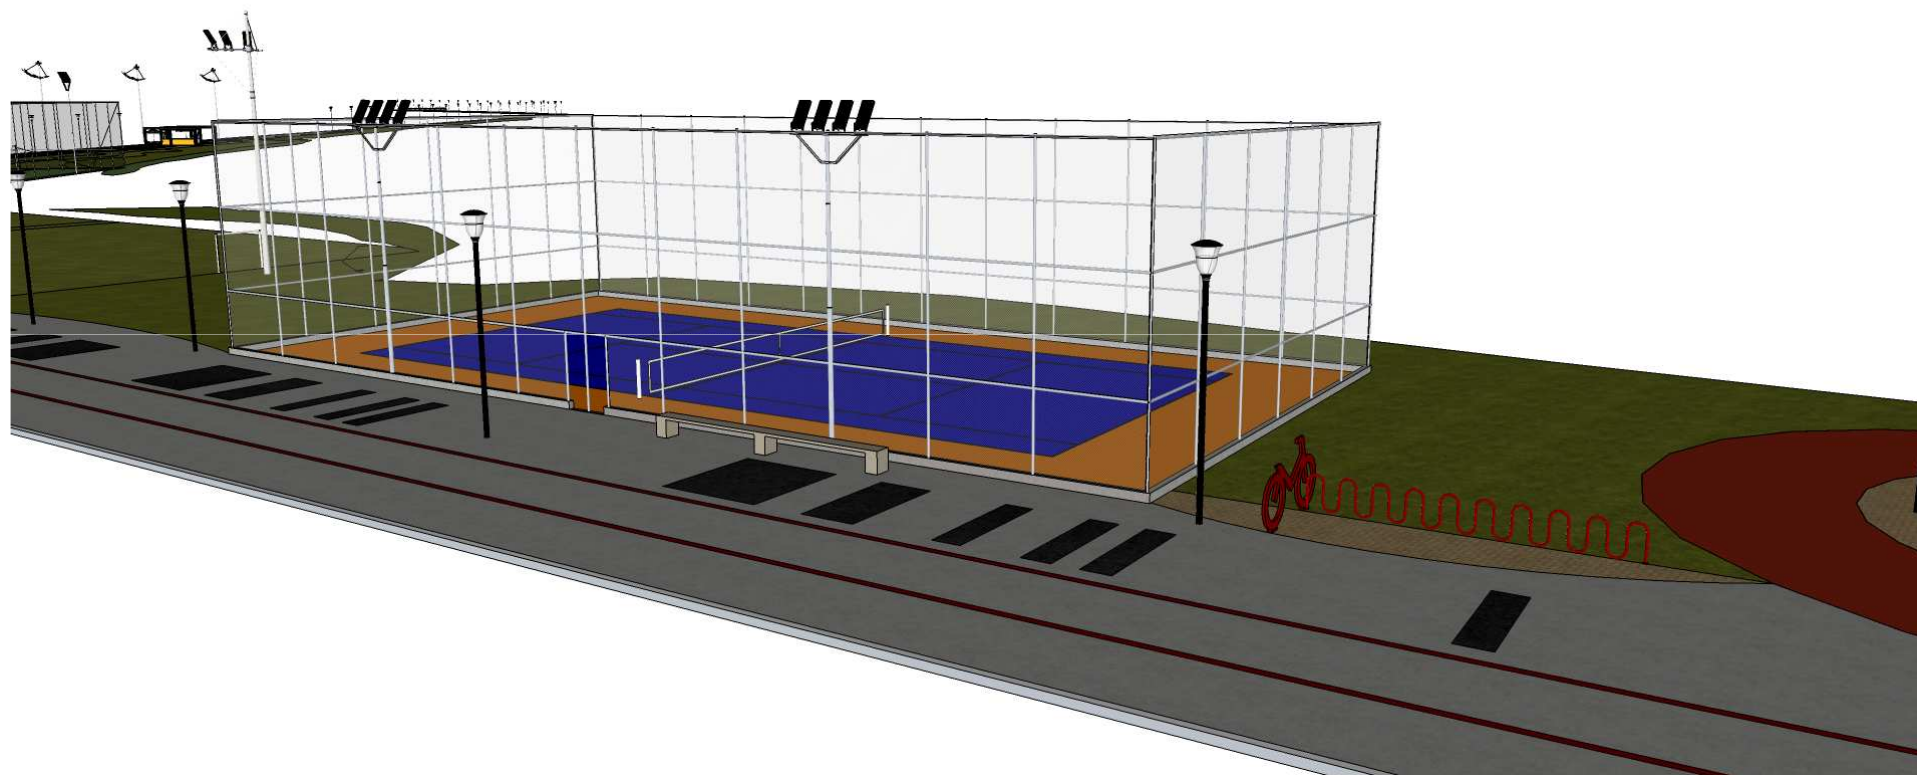

2003

CARDIO CIRCUITO

QUADRA DE TENNIS

Jardim Casqueiro

Vila Bandeirantes

Google earth

© 2013 MapLink

Data das imagens: 6/6/2009 23°55'47.86"S 46°24'33.04"O elev 7 m altitude do ponto de visão 1.40 km