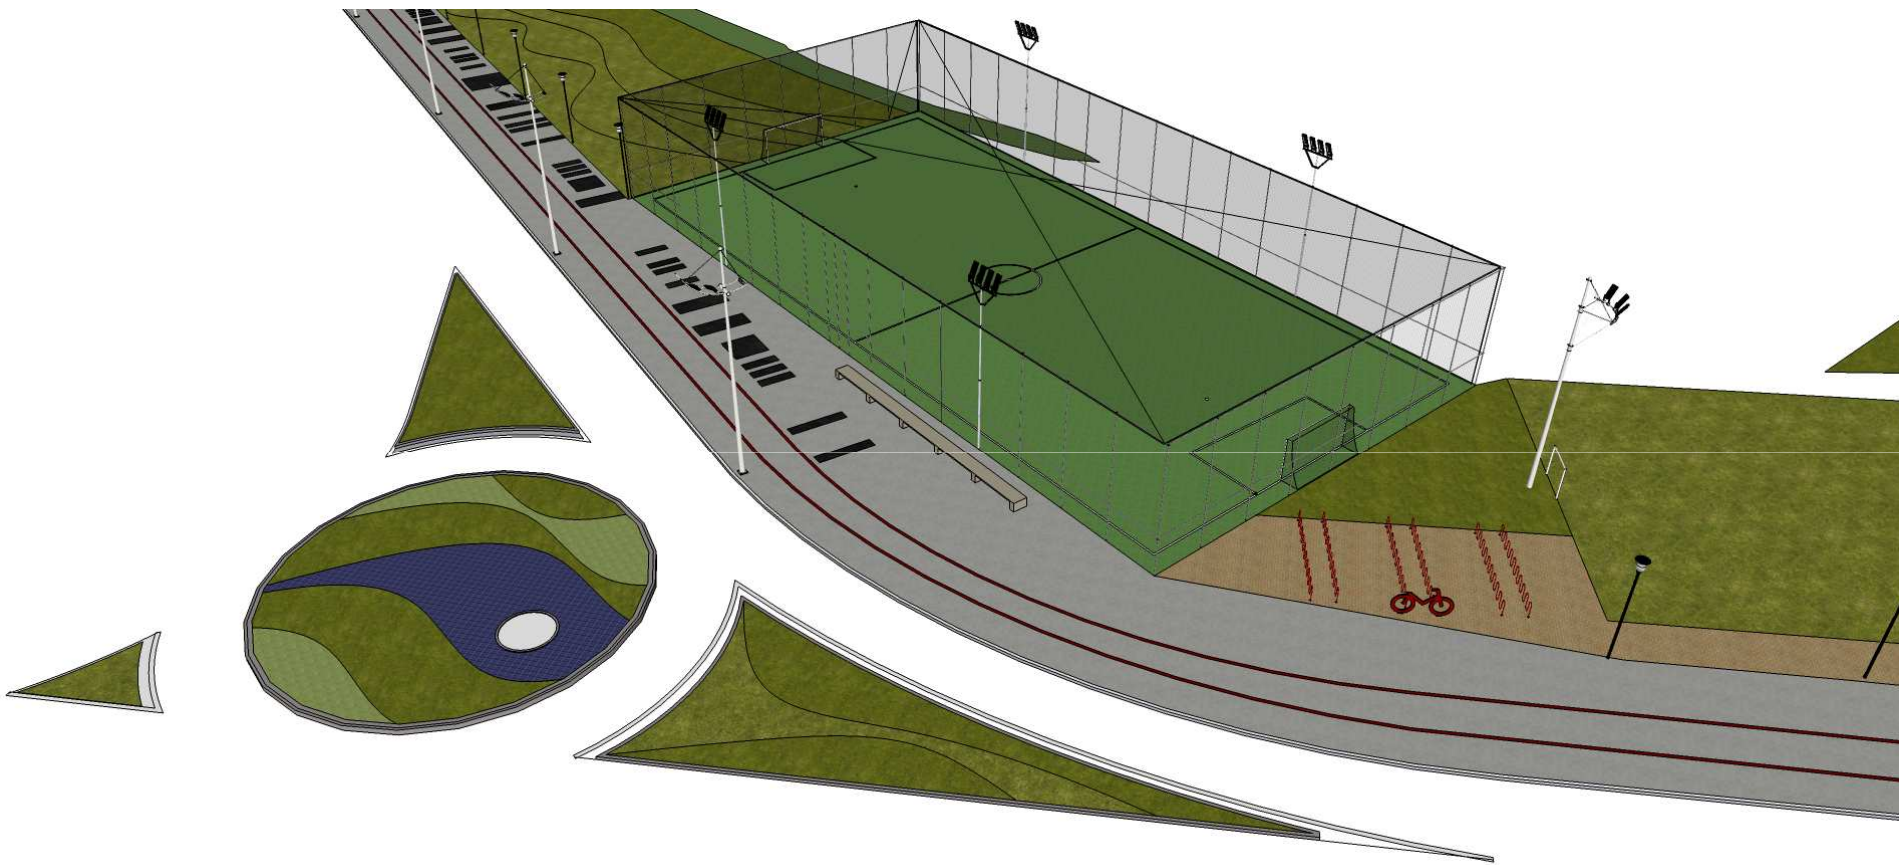

Jardim Casqueiro

Vila Bandeirantes

Google earth

© 2013 MapLink

Data das imagens: 6/6/2009 23°55'47.86"S 46°24'33.04"O elev 7 m altitude do ponto de visão 1.40 km

2003

Jardim Casqueiro

Vila Bandeirantes

Google earth

© 2013 MapLink

Data das imagens: 6/6/2009 23°55'47.86"S 46°24'33.04"O elev 7 m altitude do ponto de visão 1.40 km

2003

CARDIO CIRCUITO

FUTEBOL

Jardim Casqueiro

Vila Bandeirantes

Google earth

© 2013 MapLink

Data das imagens: 6/6/2009 23°55'47.86"S 46°24'33.04"O elev 7 m altitude do ponto de visão 1.40 km

2003

CARDIO CIRCUITO

FUTEBOL SOCYET

© 2013 MapLink

Data das imagens: 6/6/2009 23°55'47.86"S 46°24'33.04"O elev 7 m altitude do ponto de visão 1.40 km

2003

CARDIO CIRCUITO

QUADRA DE TENNIS

Jardim Casqueiro

Vila Bandeirantes

Google earth

© 2013 MapLink

Data das imagens: 6/6/2009 23°55'47.86"S 46°24'33.04"O elev 7 m altitude do ponto de visão 1.40 km