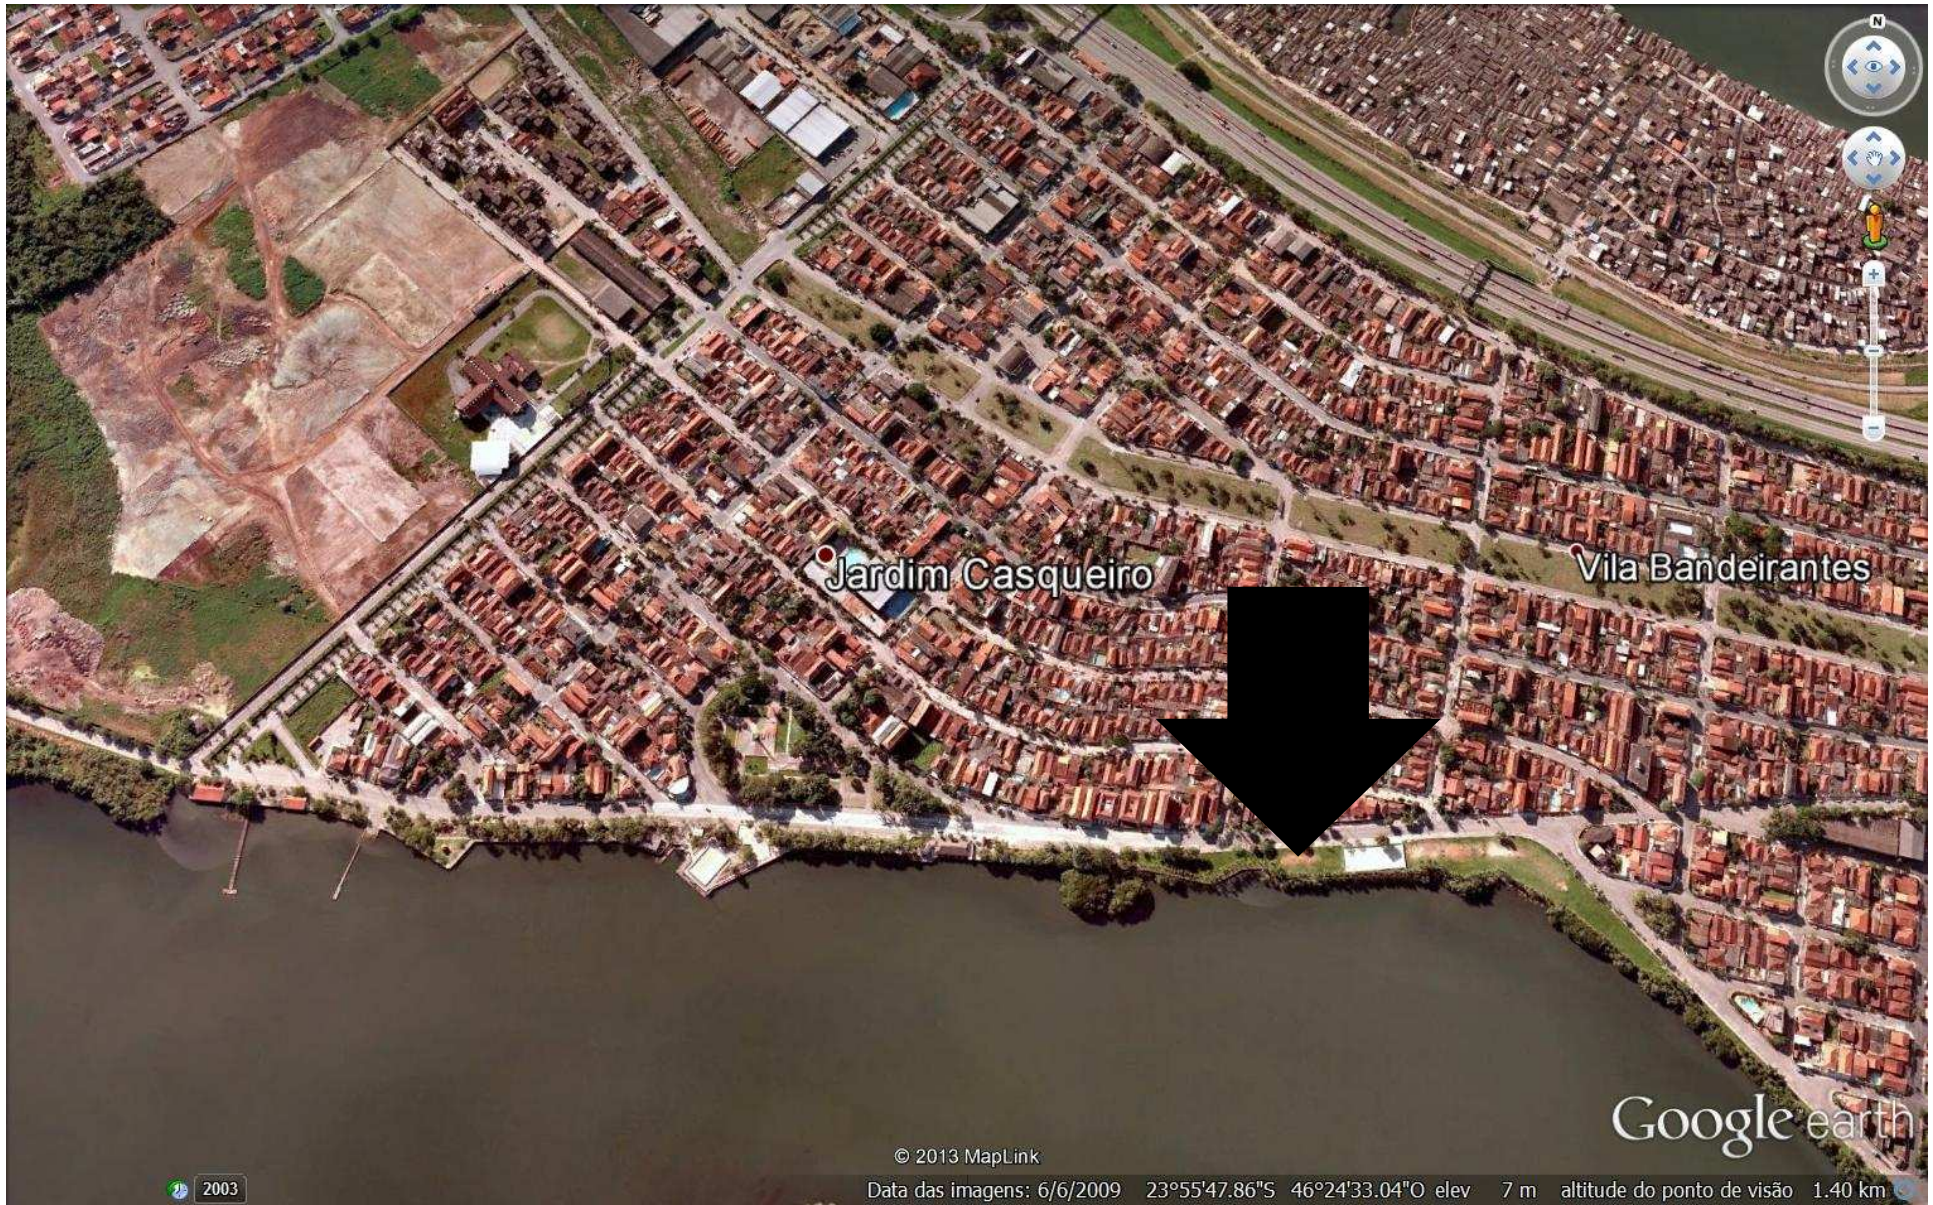

Google earth

© 2013 MapLink

Data das imagens: 6/6/2009 23°55'47.86"S 46°24'33.04"O elev 7 m altitude do ponto de visão 1.40 km

2003

CARDIO CIRCUITO

FUTEBOL

Jardim Casqueiro

Vila Bandeirantes

Google earth

© 2013 MapLink

Data das imagens: 6/6/2009 23°55'47.86"S 46°24'33.04"O elev 7 m altitude do ponto de visão 1.40 km

2003

CARDIO CIRCUITO

FUTEBOL SOCYET

© 2013 MapLink

Data das imagens: 6/6/2009 23°55'47.86"S 46°24'33.04"O elev 7 m altitude do ponto de visão 1.40 km

2003

CARDIO CIRCUITO

QUADRA DE TENNIS

Jardim Casqueiro

Vila Bandeirantes

Google earth

© 2013 MapLink

Data das imagens: 6/6/2009 23°55'47.86"S 46°24'33.04"O elev 7 m altitude do ponto de visão 1.40 km

2003

CARDIO CIRCUITO

CARDIO CIRCUITO

Jardim Casqueiro

Vila Bandeirantes

Google earth

© 2013 MapLink

Data das imagens: 6/6/2009 23°55'47.86"S 46°24'33.04"O elev 7 m altitude do ponto de visão 1.40 km