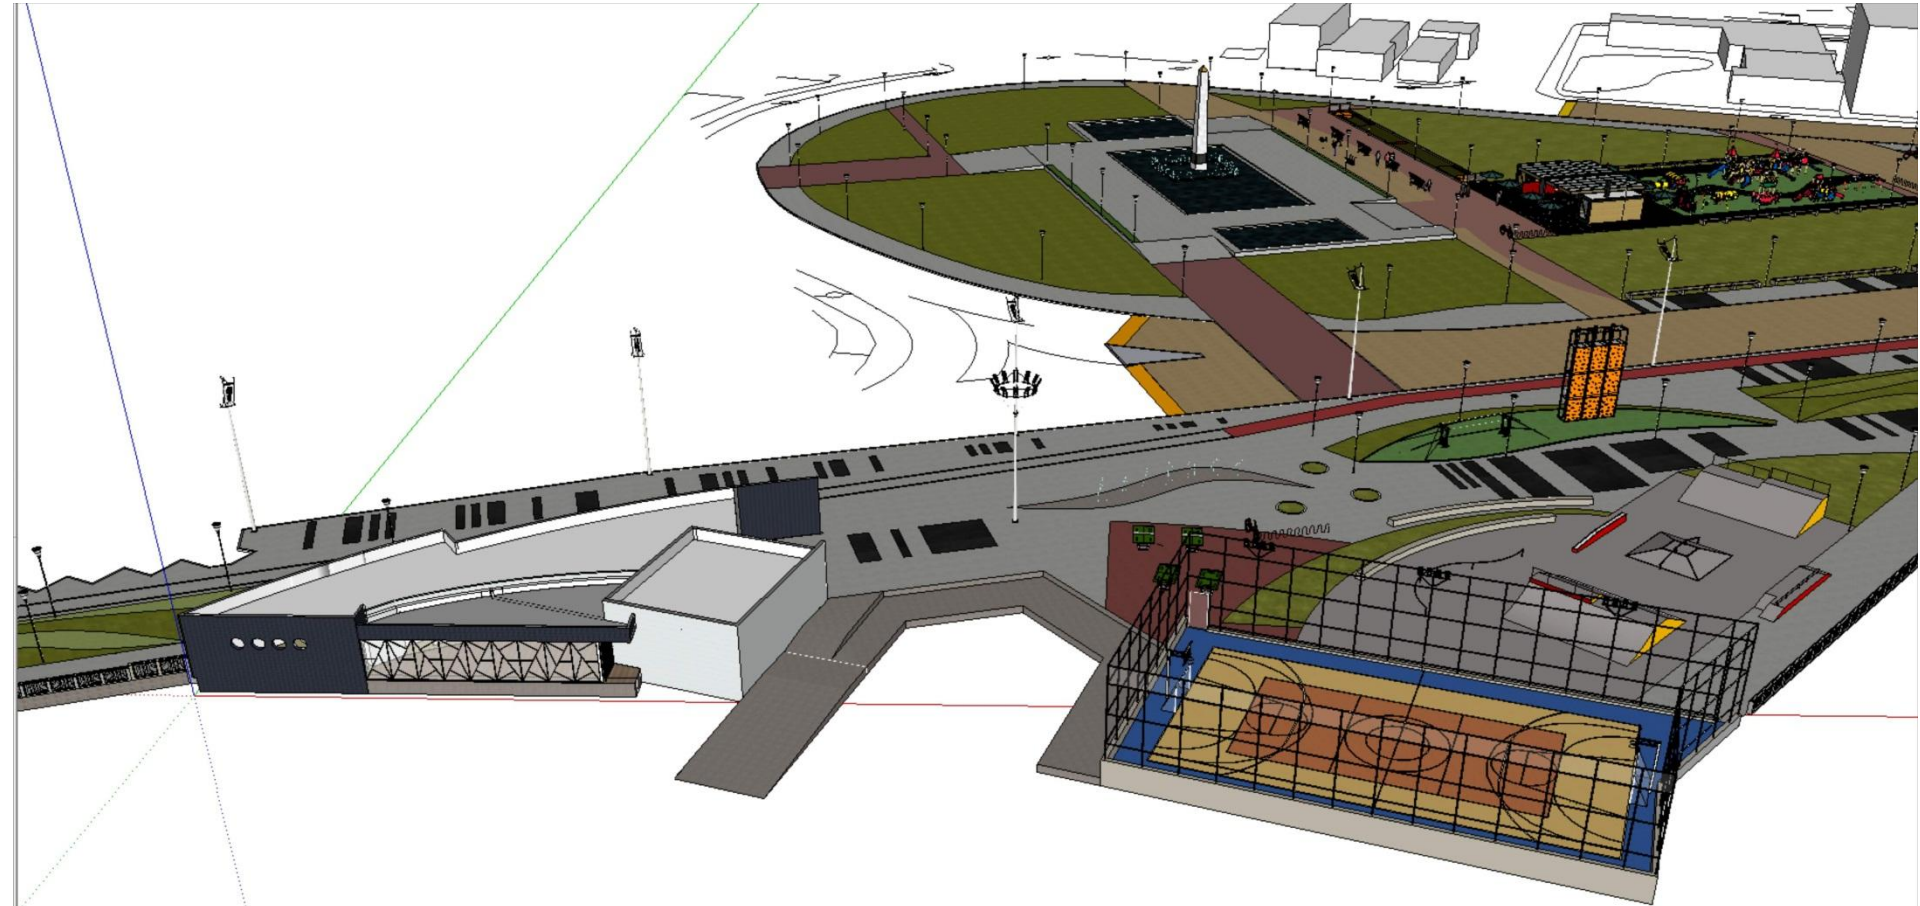

Restaurantes 1 e 2

PM CUBATÃO - MASTERPLAN SISTEMA DE LAZER SETOR CASQUEIRO

build: 11.130 TRIAL, engine: 2.4, preset: default.pps | render time: 0 hours 2 minutes 12 seconds, size: 1300 x 529

Restaurantes 1 e 2

PM CUBATÃO - MASTERPLAN SISTEMA DE LAZER SETOR CASQUEIRO

PM CUBATÃO - MASTERPLAN SISTEMA DE LAZER SETOR CASQUEIRO

PM CUBATÃO - MASTERPLAN SISTEMA DE LAZER SETOR CASQUEIRO

PM CUBATÃO - MASTERPLAN SISTEMA DE LAZER SETOR CASQUEIRO

PM CUBATÃO - MASTERPLAN SISTEMA DE LAZER SETOR CASQUEIRO

PM CUBATÃO - MASTERPLAN SISTEMA DE LAZER SETOR CASQUEIRO

Lanchonete e Estação Hidroviária

PM CUBATÃO - MASTERPLAN SISTEMA DE LAZER SETOR CASQUEIRO