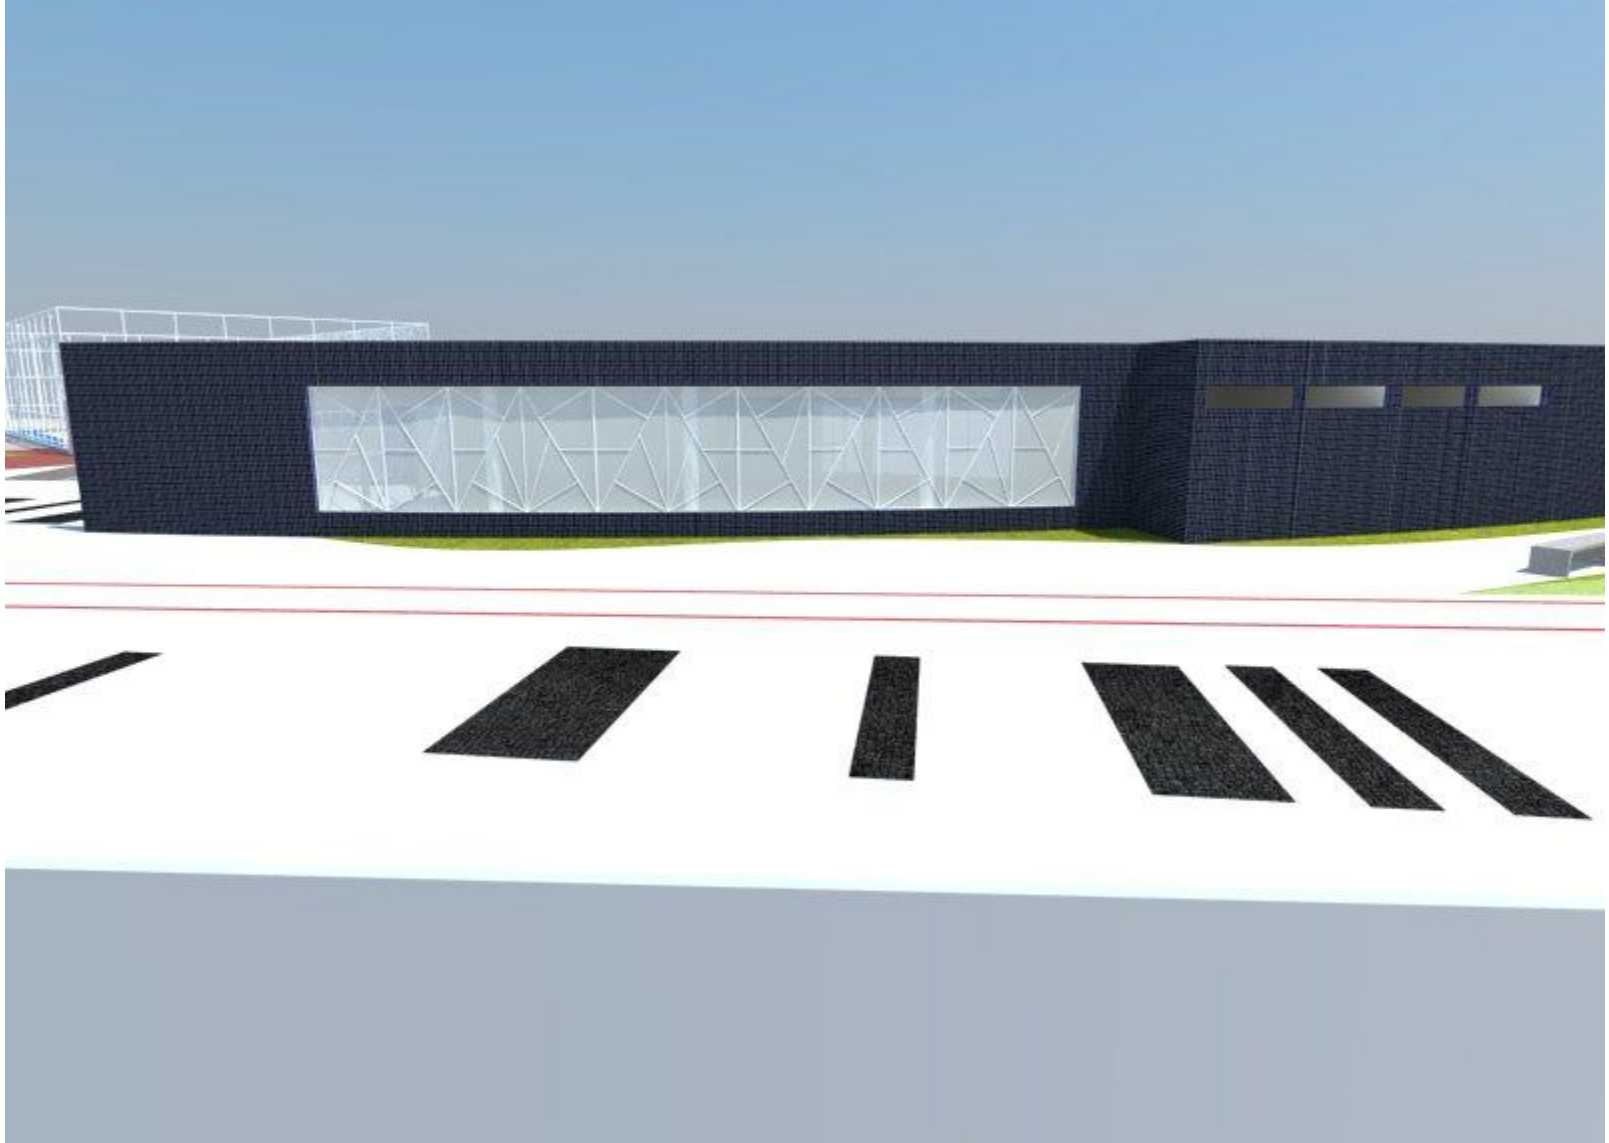

PM CUBATÃO - MASTERPLAN SISTEMA DE LAZER SETOR CASQUEIRO

PM CUBATÃO - MASTERPLAN SISTEMA DE LAZER SETOR CASQUEIRO

PM CUBATÃO - MASTERPLAN SISTEMA DE LAZER SETOR CASQUEIRO

Espaço da Escultura

PM CUBATÃO - MASTERPLAN SISTEMA DE LAZER SETOR CASQUEIRO

PM CUBATÃO - MASTERPLAN SISTEMA DE LAZER SETOR CASQUEIRO

PM CUBATÃO - MASTERPLAN SISTEMA DE LAZER SETOR CASQUEIRO

PM CUBATÃO - MASTERPLAN SISTEMA DE LAZER SETOR CASQUEIRO

build: 11.130 TRIAL, engine: 2.4, preset: default.pps | render time: 0 hours 2 minutes 6 seconds, size: 1300 x 629

Restaurantes 1 e 2

PM CUBATÃO - MASTERPLAN SISTEMA DE LAZER SETOR CASQUEIRO

build: 11.130 TRIAL, engine: 2.4, preset: default.pps | render time: 0 hours 2 minutes 12 seconds, size: 1300 x 529

Restaurantes 1 e 2