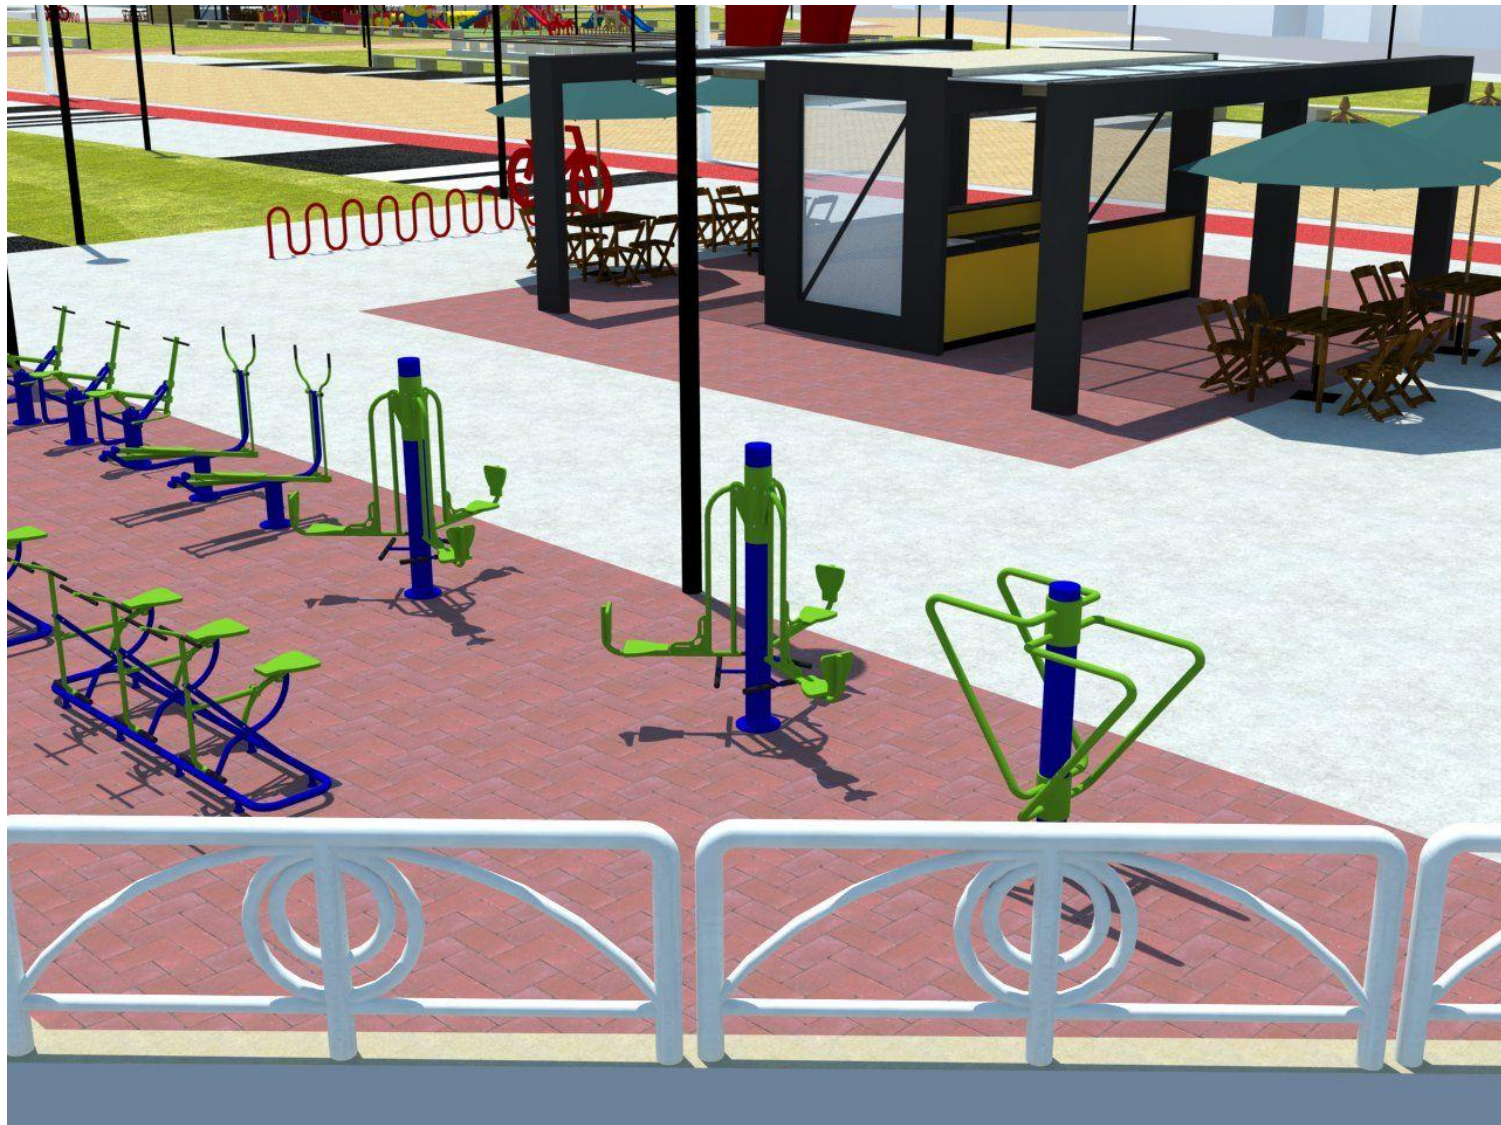

PM CUBATÃO - MASTERPLAN SISTEMA DE LAZER SETOR CASQUEIRO